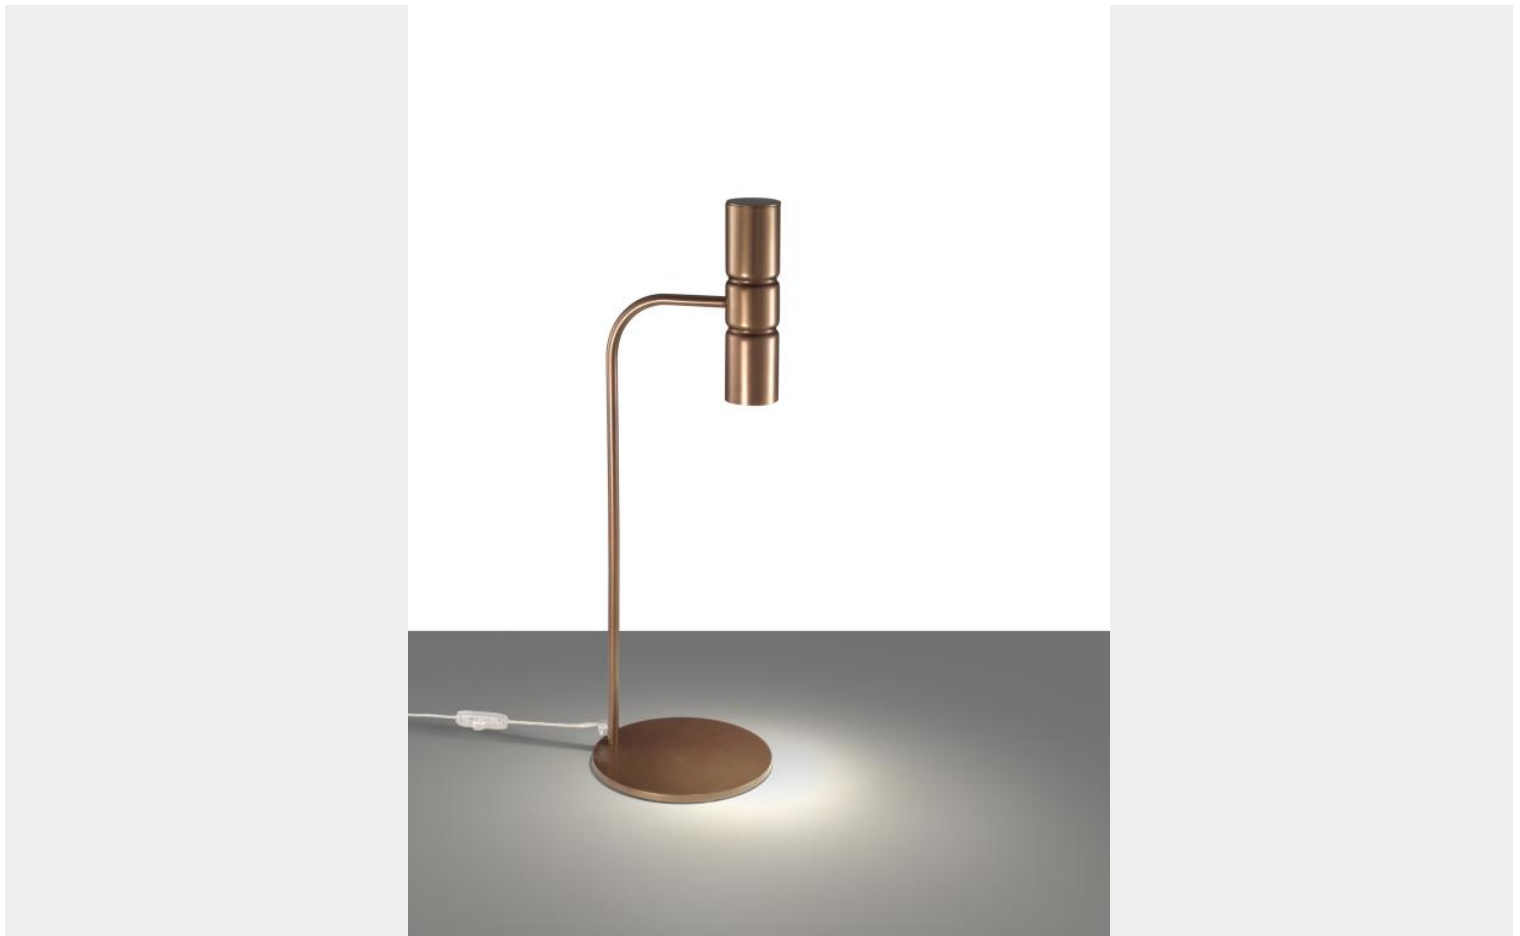

LUME 1 LUCE - 268.211.04 TURBO - METAL LUX

€ 139,00

Lume grande 1 luce Turbo in metallo disponibile in 4 finiture: bianco verniciato, nero verniciato, brunito verniciato e oro verniciato.

Una lampada da tavolo da mettere sul comò per avere una luce soffusa in camera da letto o in un angolo del soggiorno .

Turbo è una collezione indicata per ambienti raffinati e moderni e che regala un tocco di personalità e originalità. Una serie completa composta da applique, sospensioni, plafoniere e

lampade da tavolo di varie dimensioni.

Una lampada da tavolo da mettere sul comò per avere una luce soffusa in camera da letto o in un angolo del soggiorno .

Turbo è una collezione indicata per ambienti raffinati e moderni e che regala un tocco di personalità e originalità. Una serie completa composta da applique, sospensioni, plafoniere e lampade da tavolo di varie dimensioni.

INFORMAZIONI AGGIUNTIVE

Peso	2,8 kg
Dimensioni	Diametro cm.20
Altezza	61 cm.
Luci	
Finiture	brunito verniciato , oro verniciato , bianco , nero
Tipologia	Lampada da tavolo
Produttore	Metal Lux
Prodotto pronto in	30 giorni
Garanzia del produttore	24 mesi
Ambiente	Soggiorno , Camera da letto
Stile	Moderno , Contemporaneo , Minimal