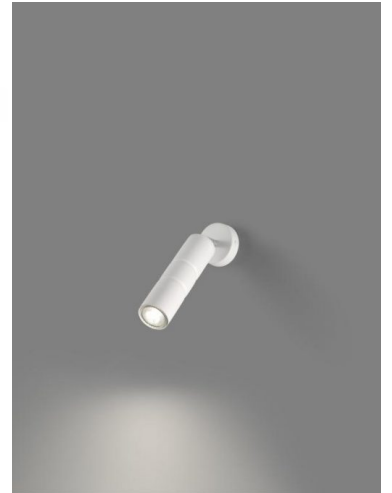

LUME 1 LUCE - 268.211.04 TURBO - METAL LUX

€ 139,00

Lume grande 1 luce Turbo in metallo disponibile in 4 finiture: bianco verniciato, nero verniciato, brunito verniciato e oro verniciato.

Una lampada da tavolo da mettere sul comò per avere una luce soffusa in camera da letto o in un angolo del soggiorno .

Turbo è una collezione indicata per ambienti raffinati e moderni e che regala un tocco di personalità e originalità. Una serie completa composta da applique, sospensioni, plafoniere e

lampade da tavolo di varie dimensioni.

INFORMAZIONI AGGIUNTIVE

Peso	2,8 kg
Dimensioni	Diametro cm.20
Altezza	61 cm.
Luci	
Finiture	brunito verniciato , oro verniciato , bianco , nero
Tipologia	Lampada da tavolo
Produttore	Metal Lux
Prodotto pronto in	30 giorni
Garanzia del produttore	24 mesi
Ambiente	Soggiorno , Camera da letto
Stile	Moderno , Contemporaneo , Minimal

Invia

TI POTREBBERO INTERESSARE

[Lume 1 luce -
268.121.04 Turbo -
Metal Lux](#)

[Applique 2 luci -
268.102.04 Turbo -
Metal Lux](#)

[Plafoniera 1 luce -
268.401.04 Turbo -
Metal Lux](#)

[Plafoniera/applique
1 luce - 268.301.02
Turbo - Metal Lux](#)