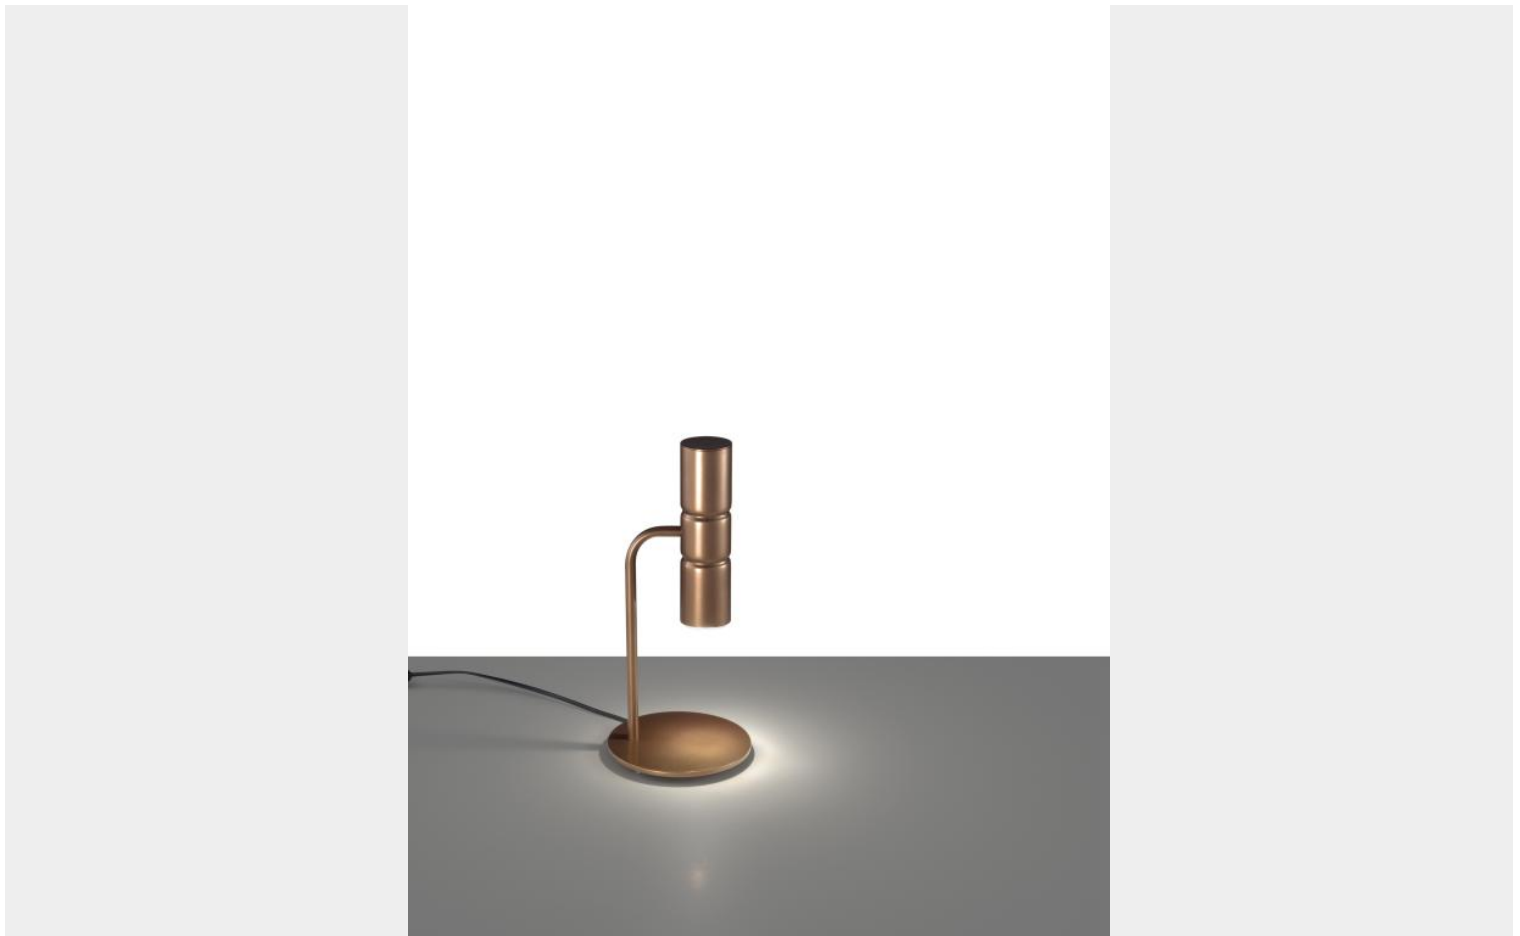

LUME 1 LUCE - 268.121.04 TURBO - METAL LUX

€ 115,00

Lume 1 luce Turbo in metallo disponibile in 4 finiture: bianco verniciato, nero verniciato, brunito verniciato e oro verniciato.

Una lampada da tavolo da mettere sul comodino per avere una luce soffusa in camera da letto o in un angolo del soggiorno .

Immagine	SKU	Stock Status	Stock Quantity	Descrizione	Finiture	Prezzo
	268.121.02			bianco	bianco	€ 115,00
	268.121.03			nero	nero	€ 115,00

DESCRIZIONE PRODOTTO

Lume 1 luce Turbo in metallo disponibile in 4 finiture: bianco verniciato, nero verniciato, brunito verniciato e oro verniciato.

Una lampada da tavolo da mettere sul comodino per avere una luce soffusa in camera da letto o in un angolo del soggiorno .

Turbo è una collezione indicata per ambienti raffinati e moderni e che regala un tocco di personalità e originalità. Una serie completa composta da applique, sospensioni, plafoniere e lampade da tavolo di varie dimensioni.

INFORMAZIONI AGGIUNTIVE

Peso	1,7 kg
Dimensioni	Diametro cm.16
Altezza	35 cm
Luci	
Finiture	brunito verniciato , oro verniciato , bianco , nero
Tipologia	Lampada da tavolo
Produttore	Metal Lux
Prodotto pronto in	30 giorni
Garanzia del produttore	24 mesi
Ambiente	Soggiorno , Camera da letto
Stile	Moderno , Contemporaneo , Minimal