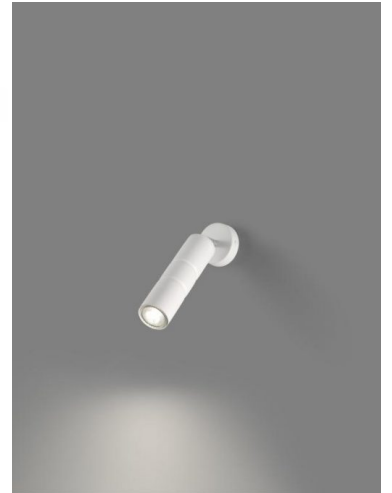

LUME 1 LUCE - 268.121.04 TURBO - METAL LUX

€ 115,00

Lume 1 luce Turbo in metallo disponibile in 4 finiture: bianco verniciato, nero verniciato, brunito verniciato e oro verniciato.

Una lampada da tavolo da mettere sul comodino per avere una luce soffusa in camera da letto o in un angolo del soggiorno .

Turbo è una collezione indicata per ambienti raffinati e moderni e che regala un tocco di personalità e originalità. Una serie completa composta da applique, sospensioni, plafoniere e

lampade da tavolo di varie dimensioni.

INFORMAZIONI AGGIUNTIVE

Peso	1,7 kg
Dimensioni	Diametro cm.16
Altezza	35 cm
Luci	
Finiture	brunito verniciato , oro verniciato , bianco , nero
Tipologia	Lampada da tavolo
Produttore	Metal Lux
Prodotto pronto in	30 giorni
Garanzia del produttore	24 mesi
Ambiente	Soggiorno , Camera da letto
Stile	Moderno , Contemporaneo , Minimal

Invia

TI POTREBBERO INTERESSARE

[Lume 1 luce -
268.211.04 Turbo -
Metal Lux](#)

[Applique 2 luci -
268.102.04 Turbo -
Metal Lux](#)

[Plafoniera 1 luce -
268.401.04 Turbo -
Metal Lux](#)

[Plafoniera/applique
1 luce - 268.301.02
Turbo - Metal Lux](#)