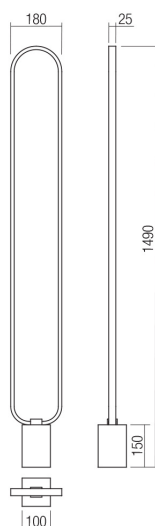

Immagine	SKU	Stock Status	Stock Quantity	Descrizione	Colore	Prezzo
	01-3063				nero opaco	€ 181,00

GALLERIA IMMAGINI

DESCRIZIONE PRODOTTO

Ado è una lampada da terra a Led dal design moderno ed originale. La struttura è in alluminio mentre il diffusore è in policarbonato opale.

E' perfetta per illuminare un angolo del soggiorno o in camera da letto. Grazie alla sua forma è particolarmente indicata in un ambiente contemporaneo o minimalista. La base in marmo regala un