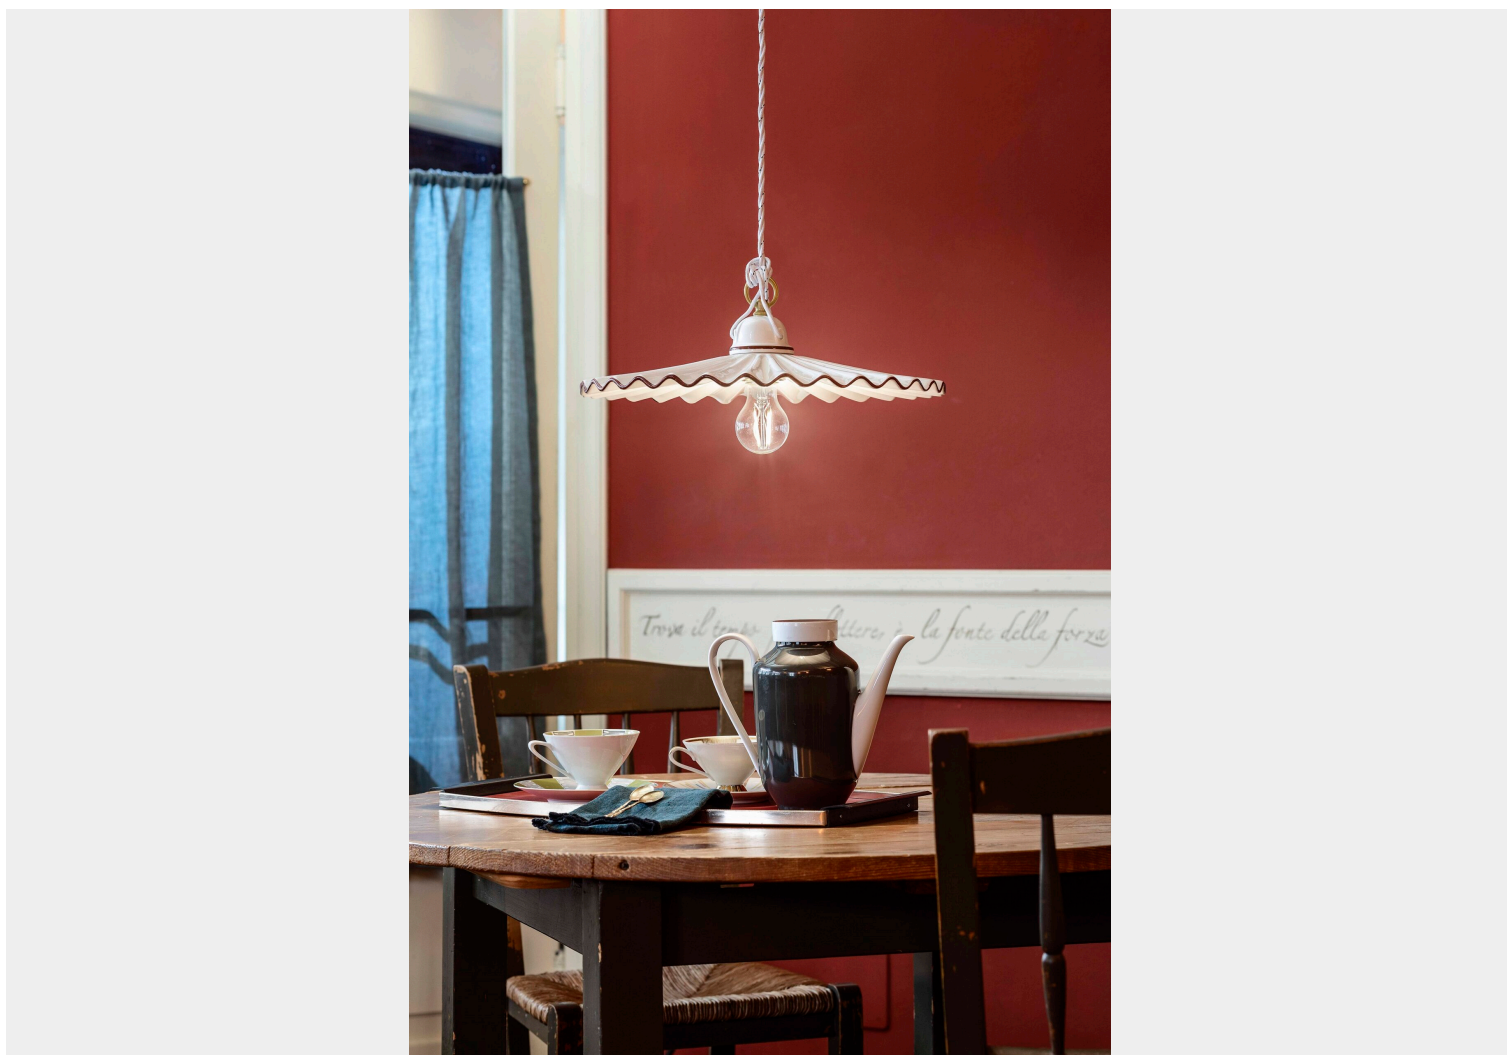

## FERROLUCE CLASSIC L'AQUILA SOSPENSIONE 1 LUCE C009

~~€ 285,00~~ Il prezzo originale era:  
~~€ 285,00.~~ € 259,00 Il prezzo attuale è: € 259,00.

**L'Aquila sospensione 1 luce**, diffusore in ceramica bianca particolari in metallo in ottone satinato (OS) e filo Marrone (FMA). Il diametro del diffusore è di cm.41. Sono disponibili anche due diametri più piccoli : cm.23 e cm.31

Una lampada a sospensione molto luminosa grazie alla particolare forma del piatto in ceramica e alla lampadina a vista. Ideale per illuminare un tavolo, un soggiorno e una cucina arredata in stile country chic o classico.

## DESCRIZIONE PRODOTTO

**L'Aquila sospensione 1 luce** , diffusore in ceramica bianca particolari in metallo in ottone satinato (OS) e filo Marrone (FMA). Il diametro del diffusore è di cm.41. Sono disponibili anche due diametri più piccoli : cm.23 e cm.31