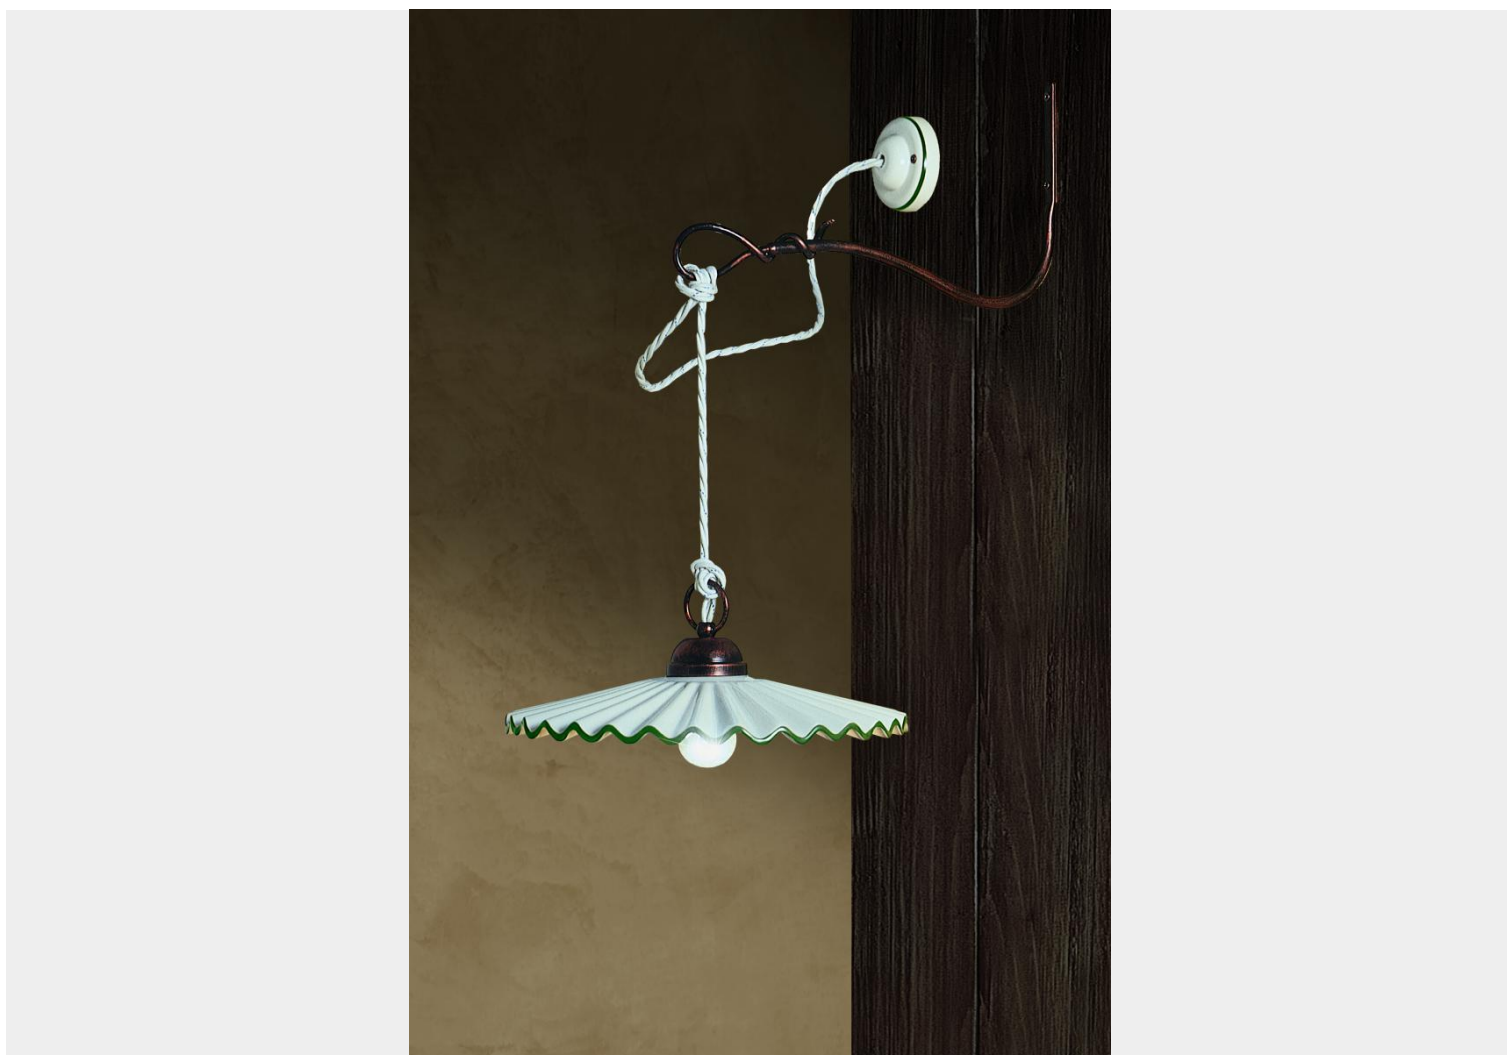

FERROLUCE CLASSIC L'AQUILA APPLIQUE 1 LUCE C661

~~€ 296,00~~ Il prezzo originale era:
~~€ 296,00.~~ € 269,00 Il prezzo attuale è: € 269,00.

L'Aquila applique 1 luce, diffusore in ceramica bianca con filo verde prato (VP) e particolari in metallo in nero sfumato rame (NR).

Originale lampada da parete a sospensione molto luminosa. Ideale per illuminare un

soggiorno, una camera da letto sopra un comodino, un ingresso arredati in stile classico o country chic.

La particolarità della collezione **L'Aquila** è sicuramente il diffusore in ceramica plissettato decorato a mano.

GALLERIA IMMAGINI

VO - Verde sfumato oro
Green gold

AG - Argento
Silver

NO - Nero sfumato oro
Black gold

RU - Ruggine
Rust-Brown

DESCRIZIONE PRODOTTO

L'Aquila applique 1 luce , diffusore in ceramica bianca con filo verde prato (VP) e particolari in metallo in nero sfumato rame (NR).