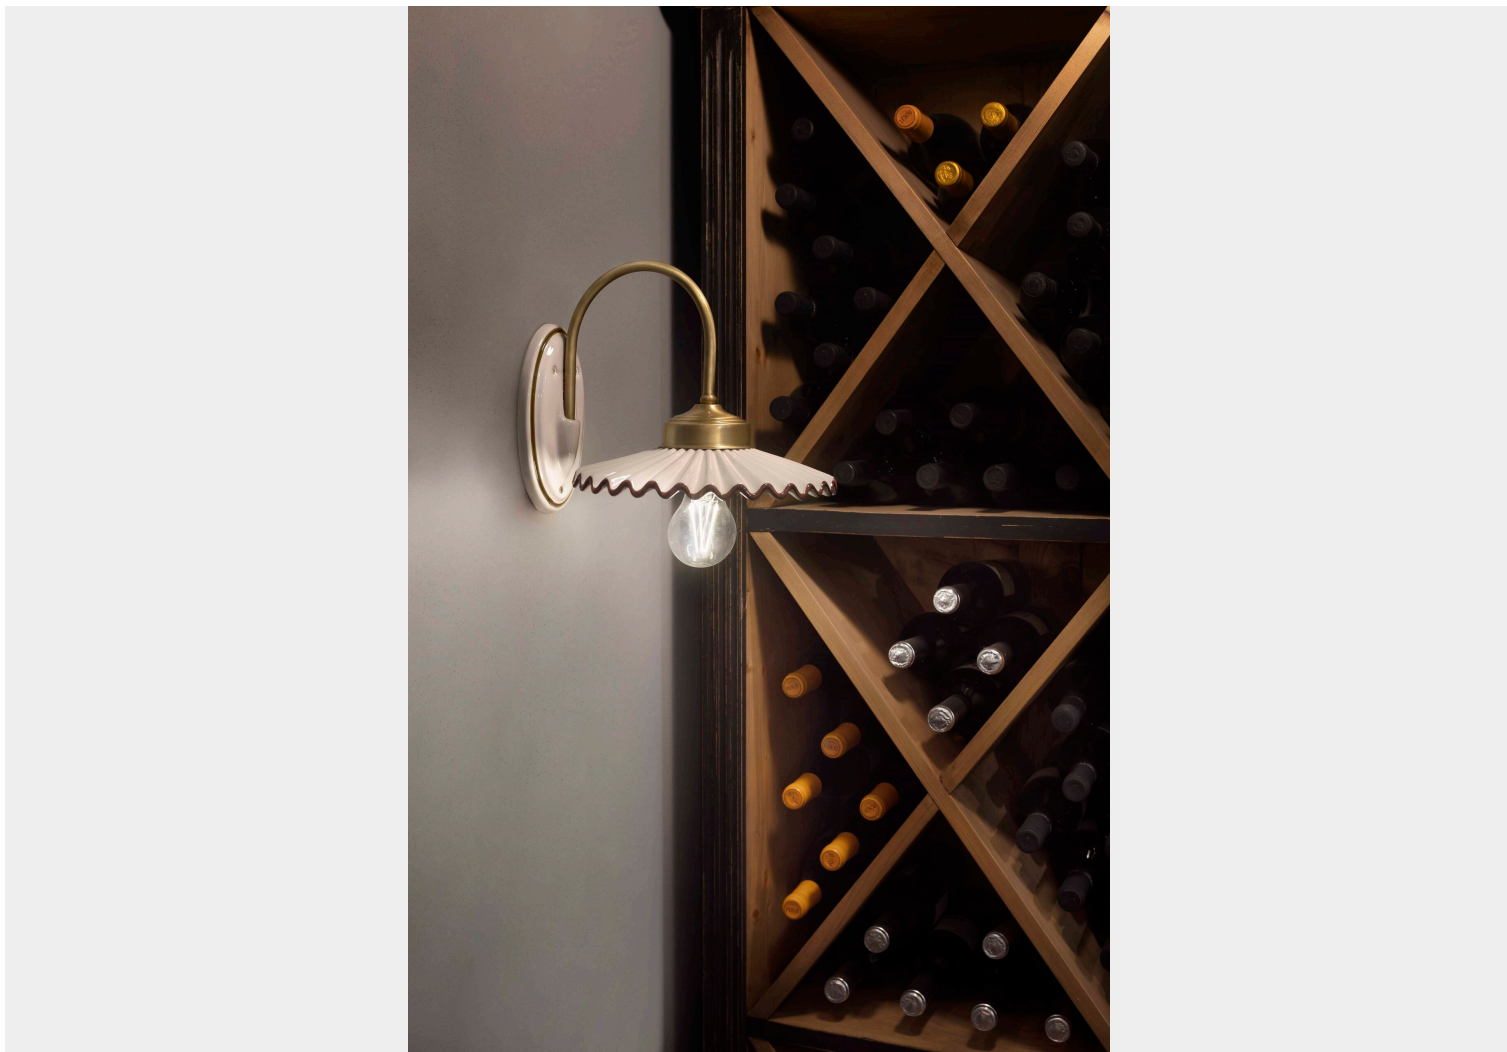

## FERROLUCE CLASSIC L'AQUILA APPLIQUE 1 LUCE C012

~~€ 216,00~~ Il prezzo originale era:  
~~€ 216,00.~~ € 196,00 Il prezzo attuale è: **€ 196,00.**

**L'Aquila applique 1 luce**, diffusore in ceramica bianca con filo Marrone e particolari in metallo in ottone satinato (OS).

Una lampada da parete graziosa per illuminare un soggiorno, una camera da letto o un ingresso

arredati in stile classico o country chic.

La particolarità della collezione **L'Aquila** è sicuramente il diffusore in ceramica plissettato decorato a mano.

## DESCRIZIONE PRODOTTO

**L'Aquila applique 1 luce** , diffusore in ceramica bianca con filo Marrone e particolari in metallo in ottone satinato (OS).

Una lampada da parete graziosa per illuminare un soggiorno, una camera da letto o un ingresso arredati in stile classico o country chic.

**[Ferroluce Classic  
L'Aquila applique 1  
luce C661](#)**