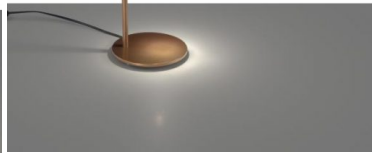

[Lume 1 luce -
268.121.04 Turbo -
Metal Lux](#)