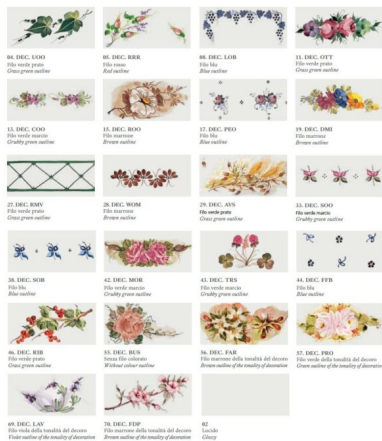

GALLERIA IMMAGINI

AG - Argento
Silver