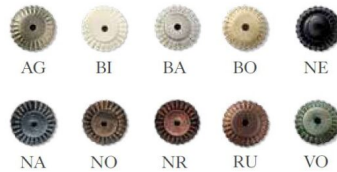

LAMPADARIO 3 LUCI IN CERAMICA LUCIDA C966, VERONA, FERROLUCE

~~€ 542,00~~ Il prezzo originale era:
€ 542,00. € 493,00 Il prezzo attuale è: **€ 493,00.**

Verona Lampadario 3 luci in ceramica lucida bianca decorata a mano e lavorata ad intreccio (55 DEC.BUS). La montatura è bianca sfumata oro (BO)

La decorazione floreale, il motivo intreccio e il colore bianco sfumato oro la rendono adatta per un ambiente arredato in stile country : soggiorni, sale da pranzo, cucine , camere da letto, ingressi

.Grazie alle varie finiture disponibili, puoi scegliere quella che più si adatta al tuo ambiente. Infatti puoi scegliere sia il colore della montatura che il decoro della ceramica. Inoltre, nella sezione **Ti potrebbe interessare** puoi trovare lampadari, plafoniere, lumetti, applique a completamento della serie

DESCRIZIONE PRODOTTO

Verona Lampadario 3 luci in ceramica lucida bianca decorata a mano e lavorata ad intreccio (55 DEC.BUS). La montatura è bianca sfumata oro (BO)

La decorazione floreale, il motivo intreccio e il colore bianco sfumato oro la rendono adatta per un ambiente arredato in stile country : soggiorni, sale da pranzo, cucine , camere da letto, ingressi.

02
Lucido
Glossy

Puoi scegliere anche il colore del filo della ceramica:

VM(filo verde marcio), MA (filo marrone), Gi (filo giallo) VP(filo verde prato) , Ro (Filo rosso) BL (filo Blu), Ne(filò Nero)

Vi preghiamo di specificare nella nota del cliente le finiture scelte.