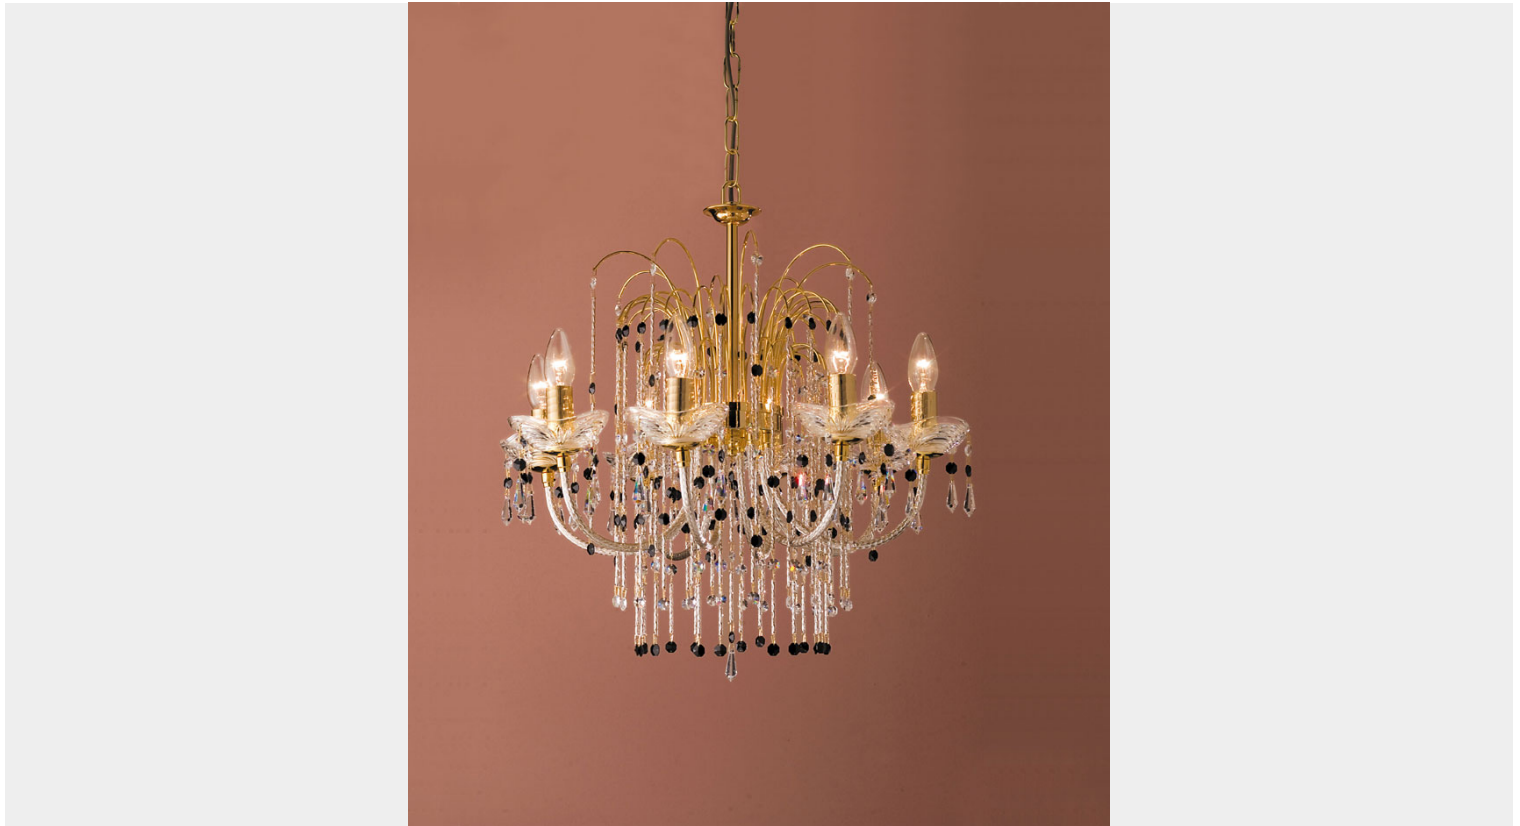

## LAMPADARIO 8 LUCI - 413/8 - ROYAL CRYSTAL - ARREDOLUCE

**€ 647,00**

Lampadario 8 luci in metallo oro lucido e alluminio diamantato, con ottagoni in cristallo nero.

Disponibile anche in cristallo trasparente.

Per illuminare soggiorni, sale da pranzo, camere da letto in stile classico.

Per un ambiente più moderno, consigliamo la finitura in cromo.

Completano la serie lampadario a 5 luci, applique e lampada da tavolo

**DESCRIZIONE PRODOTTO**

Lampadario 8 luci in metallo oro lucido e alluminio diamantato, con ottagononi in cristallo nero.

Disponibile anche in cristallo trasparente.

Per illuminare soggiorni, sale da pranzo, camere da letto in stile classico.

Per un ambiente più moderno, consigliamo la finitura in cromo.

Completano la serie lampadario a 5 luci, applique e lampada da tavolo

**INFORMAZIONI AGGIUNTIVE**

<b>Peso</b>	3 kg
<b>Diametro (cm)</b>	<a href="#">55</a>
<b>Altezza (cm)</b>	45
<b>Luci</b>	<a href="#">max 40W E14 per luce</a>
<b>Lampadine</b>	<a href="#">escluse</a>
<b>Struttura</b>	<a href="#">Metallo</a>
<b>Colori disponibili</b>	<a href="#">Cromo, Oro 24 kt</a>
<b>Tipologia</b>	<a href="#">Lampadario</a>
<b>Ambiente</b>	<a href="#">Sala, Camera da letto, Ingresso / corridoio / scalinata, Studio</a>
<b>Prodotto pronto in</b>	<a href="#">30 giorni</a>
<b>Garanzia del produttore</b>	<a href="#">24 mesi</a>