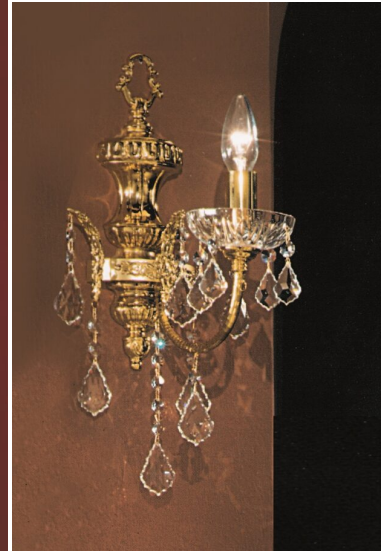

Ideale per sale da pranzo, soggiorni, sale e camere da letto classiche.

La finitura cromo è indicata negli ambienti moderni.

L'articolo può essere personalizzato per numero di luci, dimensione e finitura. A completamento della serie applique a una e a due luci.

CODICE: 702/8 | **Categorie:** [Illuminazione interni](#), [Lampadari](#) | **tag:** [lampadario cristallo](#), [lampadario classico](#), [lampadario ottone diamantato](#)

VARIANTI

| Immagine | SKU | Stock Status | Stock Quantity | Descrizione | Colori disponibili | Prezzo |
|--|-------|--------------|----------------|-------------|--------------------|------------|
|  | 702/8 | | | | Cromo | € 1.992,00 |
|  | 702/8 | | | | Oro 24 kt | € 1.992,00 |

GALLERIA IMMAGINI

DESCRIZIONE PRODOTTO

Lampadario 8 luci con gocce e bobeches in cristallo .

I componenti della parte centrale sono in fusione di ottone, i bracci in ottone diamantato, la finitura è in oro lucido 24Kt.

Invia

TI POTREBBERO INTERESSARE

**Lampadario 80 luci
oro e cristallo
702/80 Luxury
Crystal Arredoluce**

**Lampadario 48 luci
oro e cristallo
702/48 Luxury
Crystal Arredoluce**

**Applique 2 luci oro e
cristallo - 702/A2
Luxury Crystal -
Arredoluce**