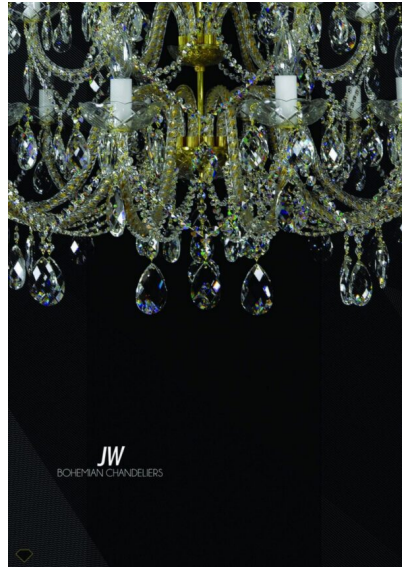

GALLERIA IMMAGINI

DESCRIZIONE PRODOTTO

Lampadario 8 luci della collezione Finesse, in metallo silver . Le braccia, il centrale e la pendagliera sono in cristallo di Boemia.

Un lampadario classico indicato per illuminare camere da letto, soggiorni e sale da pranzo.

A completamento della serie sono disponibili lampadari di diverse dimensioni e applique.

Disponibile anche nella finitura oro che vi preghiamo di specificare nella nota

Se ti piace il design di una delle nostre illuminazioni ma devi modificare le dimensioni, il numero di lampadine, i colori o modificare completamente alcune parti dell'illuminazione, possiamo personalizzarlo solo per te.