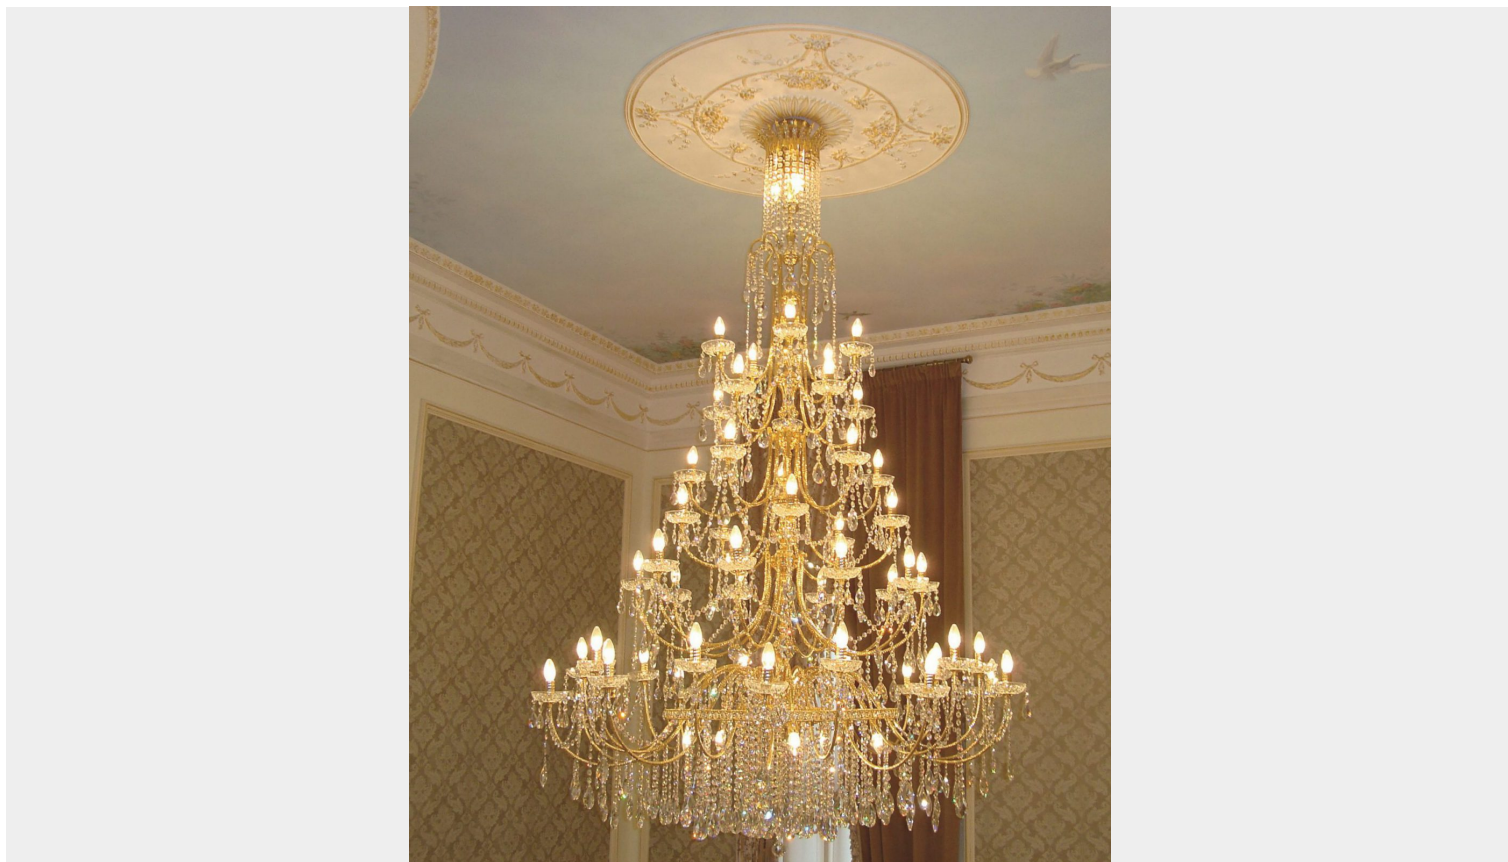

LAMPADARIO 68 LUCI ORO E CRISTALLO- 702/68 LUXURY CRYSTAL - ARREDOLUCE

€ 23.589,00

Elegantissimo lampadario a 68 luci, con bracci in ottone diamantato e componenti in fusione artistica. oro 24Kt. Il diametro è di cm. 160 e l'altezza è di cm.300.

La pendagliera è in cristallo di primissima qualità
E' particolarmente indicato in saloni e in ambienti di grandi dimensioni.

Finiture: oro 24Kt e cromo.

Il lampadario viene fornito semi assemblato con manuale di istruzione per il montaggio.

VARIANTI

Immagine	SKU	Stock Status	Stock Quantity	Descrizione	Colori disponibili	Prezzo
	702/68				Cromo	€ 23.589,00
	702/68				Oro 24 kt	€ 23.589,00

DESCRIZIONE PRODOTTO

Elegantissimo lampadario a 68 luci, con bracci in ottone diamantato e componenti in fusione artistica. oro 24Kt .Il diametro è di cm. 160 e ll'altezza è di cm.300.