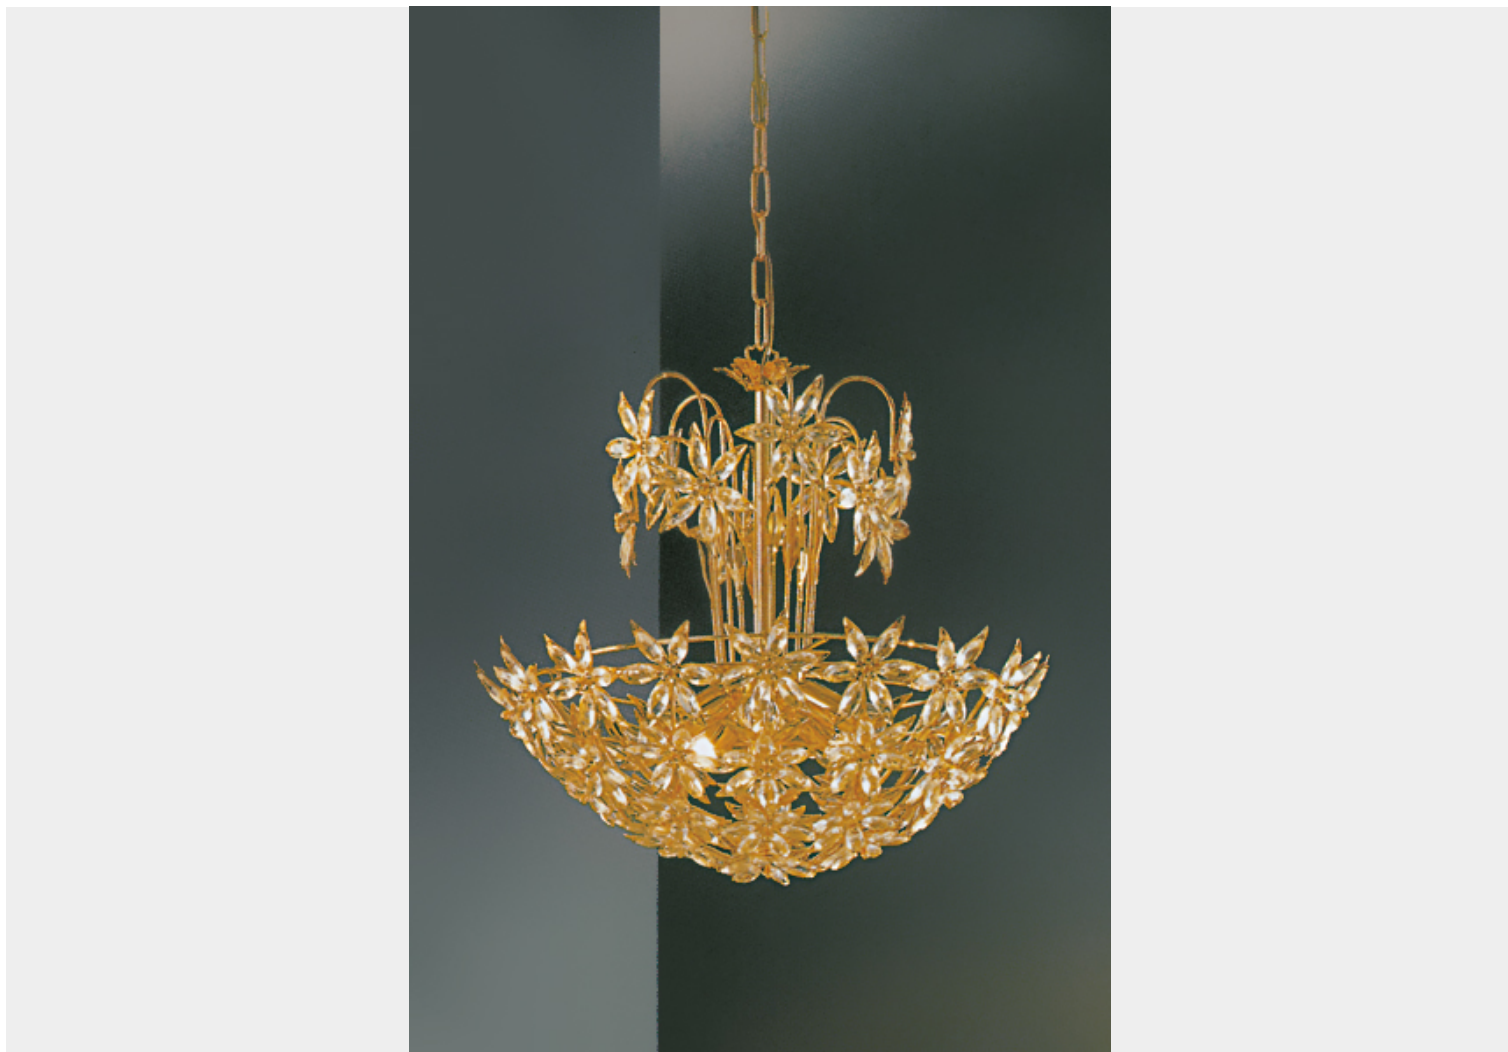

LAMPADARIO 6 LUCI - 504/6 - SWEET FLOWER - ARREDOLUCE

€ 1.067,00

Lampadario 6 luci in metallo finitura oro 24 kt e stelle con ovali di Murano in cristallo.
Il prodotto può essere personalizzato per dimensione, numero di luci, finitura (oro 24Kt e cromo)
Consigliato per ambiente classico, classico-moderno

CODICE: 504/6 | **Categorie:** [Illuminazione interni](#), [Lampadari](#) | **tag:** [lampadario cristallo](#)

VARIANTI

Immagine	SKU	Stock Status	Stock Quantity	Descrizione	Colori disponibili	Prezzo
	504/6-Oro 24 kt				Oro 24 kt	€ 1.067,00
	504/6-Cromo				Cromo	€ 1.067,00

DESCRIZIONE PRODOTTO

Lampadario 6 luci in metallo finitura oro 24 kt e stelle con ovali di Murano in cristallo.
Il prodotto può essere personalizzato per dimensione, numero di luci, finitura (oro 24Kt e cromo)

Consigliato per ambiente classico, classico-moderno

INFORMAZIONI AGGIUNTIVE

Peso	9 kg
Diametro (cm)	70
Altezza (cm)	50
Luci	max 40W E14 per luce
Lampadine	escluse
Struttura	Metallo
Colori disponibili	Cromo , Oro 24 kt
Vetro di Murano	1
Tipologia	Lampadario
Ambiente	Soggiorno , Sala , Camera da letto , Ingresso / corridoio / scalinata , Studio
Prodotto pronto in	30 giorni
Garanzia del produttore	24 mesi