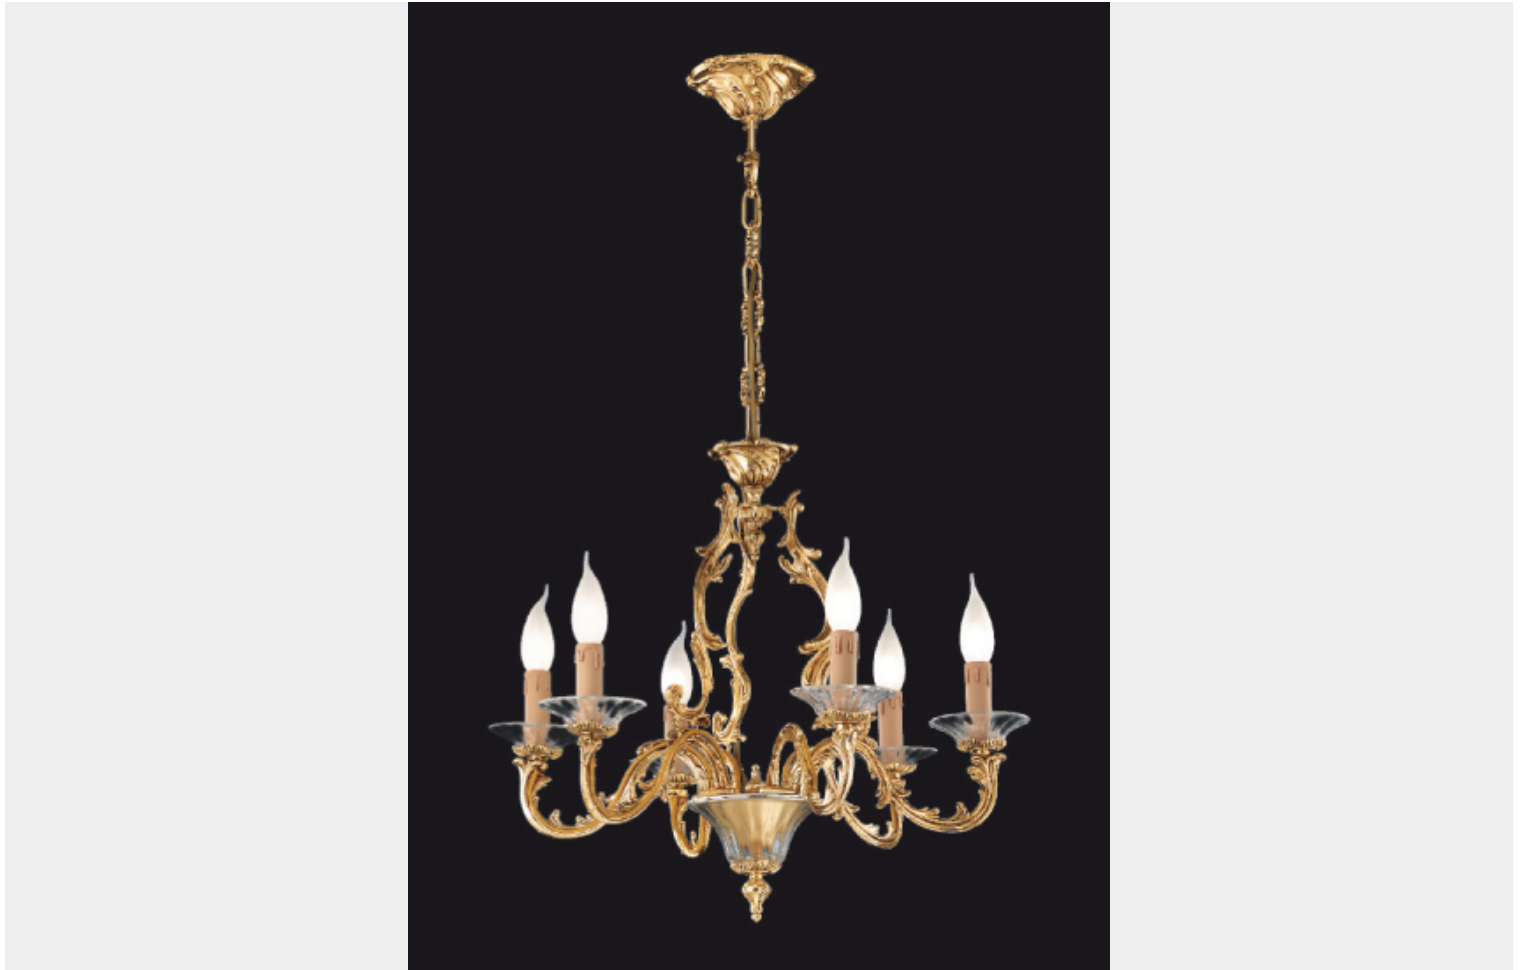

**LAMPADARIO 6 LUCI IN FUSIONE ARTISTICA DI OTTONE - 12.653/6 - GOLD LIGHT  
AND CRYSTAL - ARREDO LUCE**

**€ 1.855,00**

Lampadario 6 luci in fusione artistica di ottone, finitura oro antico 24 kt

Elegante lampadario perfetto per illuminare ed arredare con stile ambienti in stile classico :  
soggiorni, sale e camere da letto

L'articolo è disponibile in oro anticato 24Kt, argento anticato e in bronzo.

**CODICE:** 12.683/6 | **Categorie:** [Illuminazione interni](#), [Novità](#), [Lampadari](#) | **tag:** [lampadario classico](#), [lampadario fusione di ottone](#)

### DESCRIZIONE PRODOTTO

Lampadario 6 luci in fusione artistica di ottone, finitura oro antico 24 kt

Elegante lampadario perfetto per illuminare ed arredare con stile ambienti in stile classico : soggiorni, sale e camere da letto

L'articolo è disponibile in oro anticato 24Kt, argento anticato e in bronzo.

**INFORMAZIONI AGGIUNTIVE**

<b>Peso</b>	6 kg
<b>Diametro (cm)</b>	<a href="#">58</a>
<b>Altezza (cm)</b>	52
<b>Luci</b>	<a href="#">max 60W E14 per luce</a>
<b>Lampadine</b>	<a href="#">escluse</a>
<b>Struttura</b>	<a href="#">Ottone</a>
<b>Colori disponibili</b>	<a href="#">Argento anticato</a> , <a href="#">Bronzo</a> , <a href="#">Oro anticato 24 kt</a>
<b>Tipologia</b>	<a href="#">Lampadario</a>
<b>Ambiente</b>	<a href="#">Soggiorno</a> , <a href="#">Sala</a> , <a href="#">Camera da letto</a> , <a href="#">Studio</a>
<b>Prodotto pronto in</b>	<a href="#">60 giorni</a>
<b>Garanzia del produttore</b>	<a href="#">24 mesi</a>