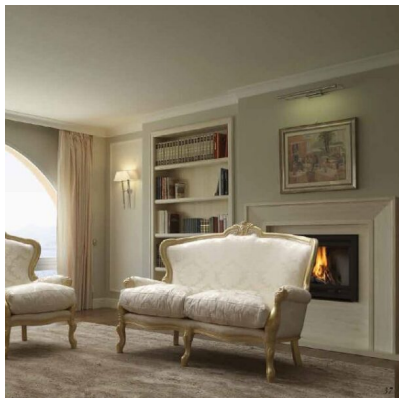

**LAMPADARIO 6 LUCI IN FUSIONE ARTISTICA DI OTTONE E CRISTALLO - 12.900/C6 -
GOLD LIGHT AND CRYSTAL - ARREDOLUCE**

€ 4.081,00

Elegante lampadario 6 luci in fusione artistica di ottone, finitura in oro anticato 24Kt ,
impresiosito con pendagliera in cristallo Asfour

Per illuminare ed arredare sale, soggiorni, camere da letto arredate in stile classico

L'articolo è disponibile in più finiture : oro anticato 24Kt, argento anticato e bronzo.

Disponibile anche senza il cristallo - Sku 12.900/6

CODICE: 12.900.C/6 | **Categorie:** [Illuminazione interni](#), [Lampadari](#) | **tag:** [lampadario cristallo](#), [lampadario fusione di ottone](#)

VARIANTI

| Immagine | SKU | Stock Status | Stock Quantity | Descrizione | Colori disponibili | Prezzo |
|--|--------------------------------|--------------|----------------|-------------|-----------------------|------------|
|  | 12.900.C/6 oro anticato | | | | Oro anticato 24 kt | € 4.081,00 |
|  | 12.900.C/6 argento anticato | | | | Argento anticato | € 4.081,00 |

GALLERIA IMMAGINI

DESCRIZIONE PRODOTTO

Elegante lampadario 6 luci in fusione artistica di ottone, finitura in oro anticato 24Kt , impreziosito con pendagliera in cristallo Asfour

Per illuminare ed arredare sale, soggiorni, camere da letto arredate in stile classico