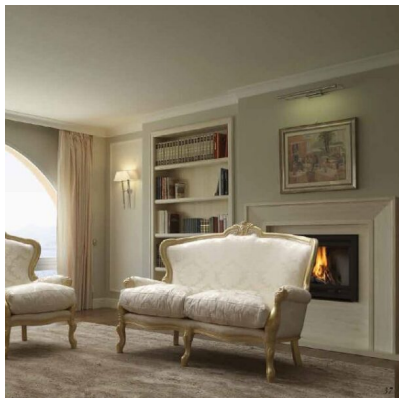

**LAMPADARIO 6 LUCI IN FUSIONE ARTISTICA DI OTTONE E CRISTALLO - 12.900/C6 -
GOLD LIGHT AND CRYSTAL - ARREDOLUCE**

€ 5.682,00

Elegante lampadario 6 luci in fusione artistica di ottone, finitura in oro anticato 24Kt ,
impresiosito con pendagliera in cristallo Asfour

Per illuminare ed arredare sale, soggiorni, camere da letto arredate in stile classico

L'articolo è disponibile in più finiture : oro anticato 24Kt, argento anticato e bronzo.

Disponibile anche senza il cristallo - Sku 12.900/6

CODICE: 12.900.C/6 | **Categorie:** [Illuminazione interni](#), [Lampadari](#) | **tag:** [lampadario cristallo](#), [lampadario fusione di ottone](#)

VARIANTI

Immagine	SKU	Stock Status	Stock Quantity	Descrizione	Colori disponibili	Prezzo
	12.900.C/6 oro anticato				Oro anticato 24 kt	€ 5.682,00
	12.900.C/6 argento anticato				Argento anticato	€ 5.682,00

GALLERIA IMMAGINI

DESCRIZIONE PRODOTTO

Elegante lampadario 6 luci in fusione artistica di ottone, finitura in oro anticato 24Kt , impreziosito con pendagliera in cristallo Asfour

Per illuminare ed arredare sale, soggiorni, camere da letto arredate in stile classico