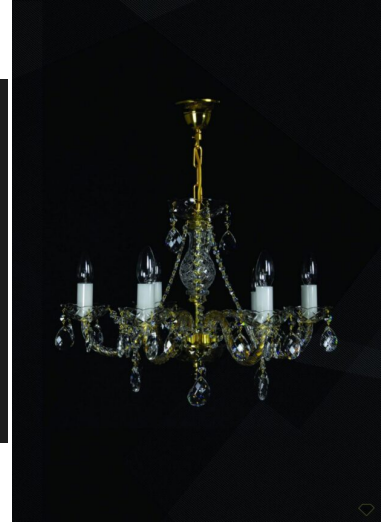

LAMPADARIO 6 LUCI BLACK - FINESSE - WRANOVSKY

€ 745,00

Lampadario 6 luci della collezione Finesse, in metallo silver . Le braccia, il centrale e la pendagliera sono in cristallo nero di Boemia

Un lampadario classico, ma al tempo stesso moderno ed originale, grazie al particolare colore nero della pendagliera . Indicato per illuminare camere da letto, soggiorni e sale da pranzo in stile contemporaneo

CODICE: JWZ 114062101 black | **Categorie:** [Illuminazione interni](#), [Lampadari](#) | **tag:** [lampadario cristallo](#)

DESCRIZIONE PRODOTTO

Lampadario 6 luci della collezione Finesse, in metallo silver . Le braccia, il centrale e la pendagliera sono in cristallo nero di Boemia

INFORMAZIONI AGGIUNTIVE

Peso	6 kg
Finiture	Silver
Dimensioni	60*50 cm
Luci	40W E14
Pendenti	Crystal/Black
Tipologia	Lampadario
Prodotto pronto in	30 giorni
Garanzia del produttore	24 mesi
Ambiente	Soggiorno , Sala , Camera da letto
Stile	Classico

Invia

TI POTREBBERO INTERESSARE

[Applique 2 luci -
Finesse collection -
Wranovsky](#)

[Lampadario 12 luci -
Finesse - Wranovsky](#)

[Lampadario 8 luci -
Finesse - Wranovsky](#)

[Lampadario 6 luci -
Finesse - Wranovsky](#)