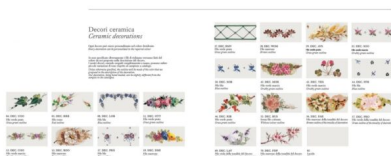

Un lampadario dalla forma ovale e dalla montatura originale. Lo puoi installare sopra un tavolo ovale o rettangolare per avere un tavolo ben illuminato, o in una stanza dalle medie dimensioni

La collezione **Milano** è indicata in ambienti arredati in stile country chic e rustici. I componenti in ceramica possono essere personalizzati con i vari decori disponibili. Ciascun decoro è dipinto a mano. Puoi personalizzare anche la finitura della struttura.

Nella sezione **descrizione** trovi la tabella decori e le finiture disponibili.

CODICE: C1125 | **Categorie:** [Lampadari](#), [Lampade a sospensione e lampadari a sospensione](#), [Illuminazione interni](#), [Novità](#) | **tag:** [lampadario ceramica](#)

GALLERIA IMMAGINI

AG - Argento
Silver