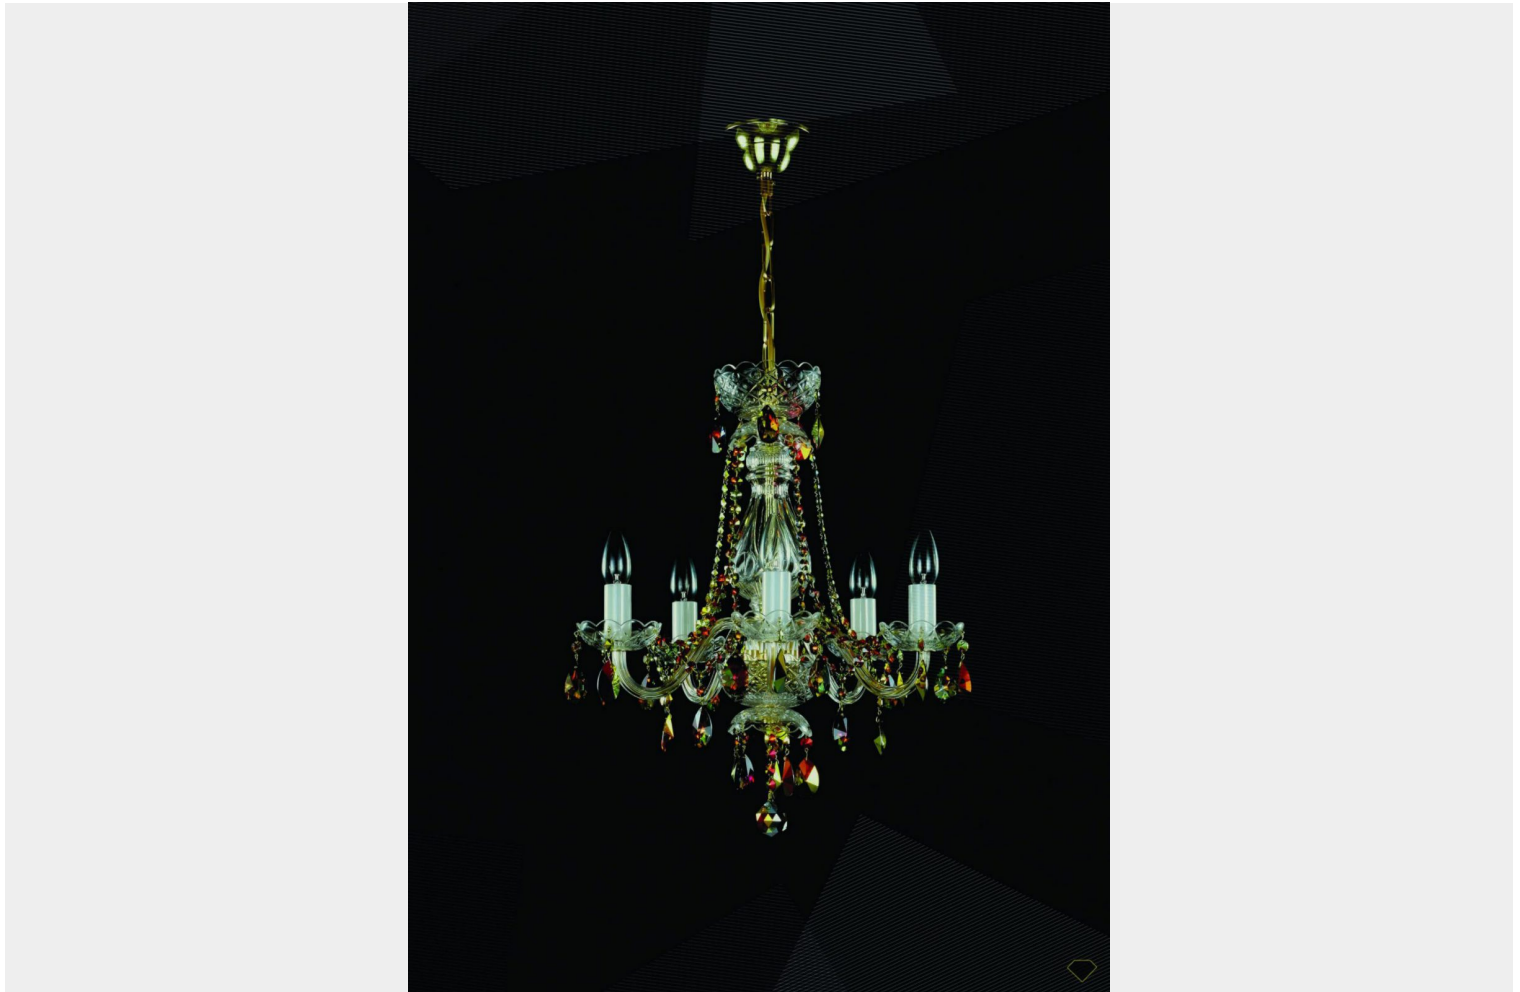

LAMPADARIO 5 LUCI MAREA - DE LUXE - WRANOVSKY

€ 593,00

Lampadario 5 luci, in metallo dorato e pendagliera in cristallo marea

La collezione De Luxe richiama la tradizione classica dei lampadari in cristallo di Boemia, con braccia e componenti in vetro impreziosite da ottagonni e gocce di cristallo.

CODICE: JWZ 102052100 marea | **Categorie:** [Illuminazione interni](#), [Lampadari](#) | **tag:** [lampadario cristallo](#)

DESCRIZIONE PRODOTTO

Lampadario 5 luci, in metallo dorato e pendagliera in cristallo marea

INFORMAZIONI AGGIUNTIVE

Peso	4,5 kg
Finiture	Oro
Dimensioni	50 x50 cm
Luci	40W E14
Pendenti	Crystal
Tipologia	Lampadario
Prodotto pronto in	30 giorni
Garanzia del produttore	24 mesi
Ambiente	Soggiorno , Sala , Camera da letto
Stile	Classico