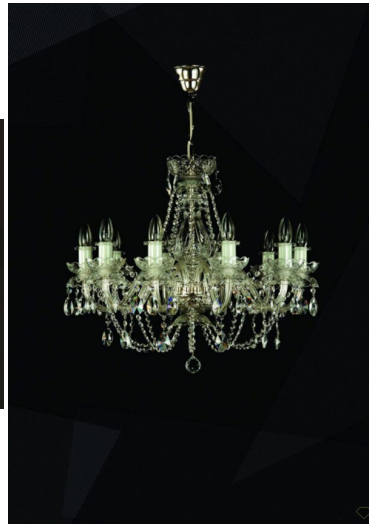

## LAMPADARIO 5 LUCI - DE LUXE - WRANOVSKY

**€ 512,00**

Lampadario 5 luci, in metallo dorato pendagliera in cristallo.

La collezione De Luxe richiama la tradizione classica dei lampadari in cristallo di Boemia, con braccia e componenti in vetro impreziosite da ottagoni e gocce di cristallo.

## TI POTREBBERO INTERESSARE

[Applique 5 luci -  
102052100 De Luxe  
- Wranovsky](#)

[Applique 3 luci -  
102032100 De Luxe  
- Wranovsky](#)

[Lampadario 10 luci -  
De Luxe -  
Wranovsky](#)

[Applique 2 luci -  
102022100 De Luxe  
- Wranovsky](#)