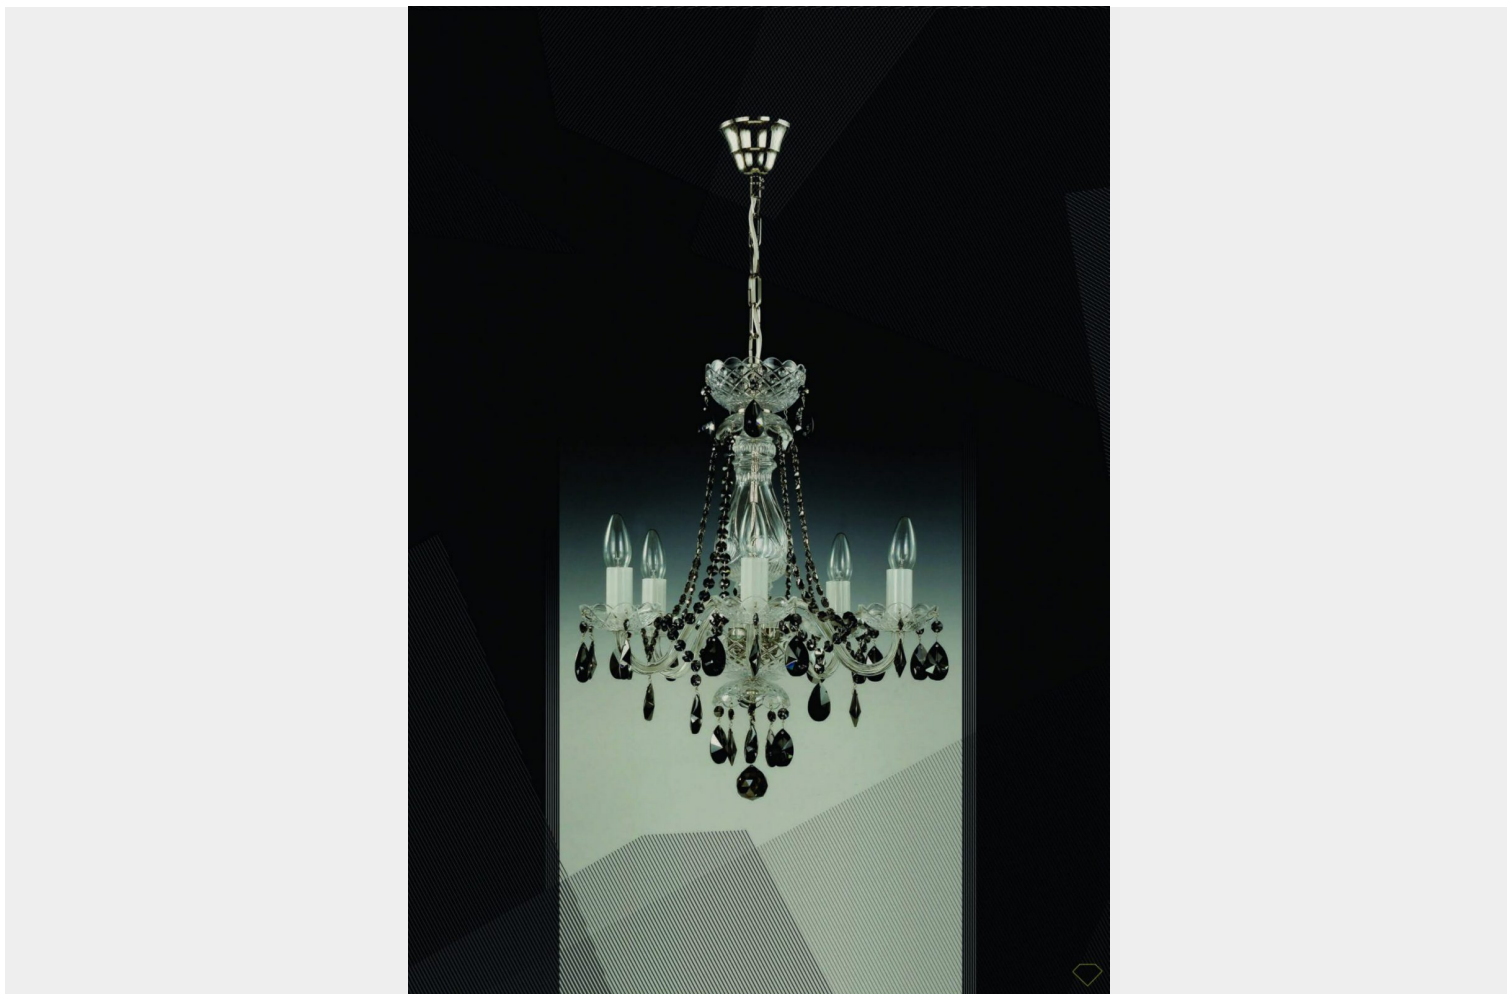

LAMPADARIO 5 LUCI CHROMIUM- DE LUXE - WRANOVSKY

€ 612,00

Lampadario 5 luci, in metallo cromato e pendagliera in cristallo nero

La collezione De Luxe richiama la tradizione classica dei lampadari in cristallo di Boemia, con braccia e componenti in vetro impreziosite da ottagonni e gocce di cristallo.

CODICE: JWZ 102052101 chromium | **Categorie:** [Illuminazione interni](#), [Lampadari](#) | **tag:** [lampadario](#)
[cristallo](#)

DESCRIZIONE PRODOTTO

Lampadario 5 luci, in metallo cromato e pendagliera in cristallo nero

La collezione De Luxe richiama la tradizione classica dei lampadari in cristallo di Boemia, con braccia e componenti in vetro impreziosite da ottagoni e gocce di cristallo.

Il lampadario è consigliato per ambienti arredati in stile classico.

INFORMAZIONI AGGIUNTIVE

Peso	4,5 kg
Finiture	Silver
Dimensioni	50 x50 cm
Luci	40W E14
Pendenti	Crystal/Black
Tipologia	Lampadario
Prodotto pronto in	30 giorni
Garanzia del produttore	24 mesi
Ambiente	Soggiorno , Sala , Camera da letto
Stile	Classico