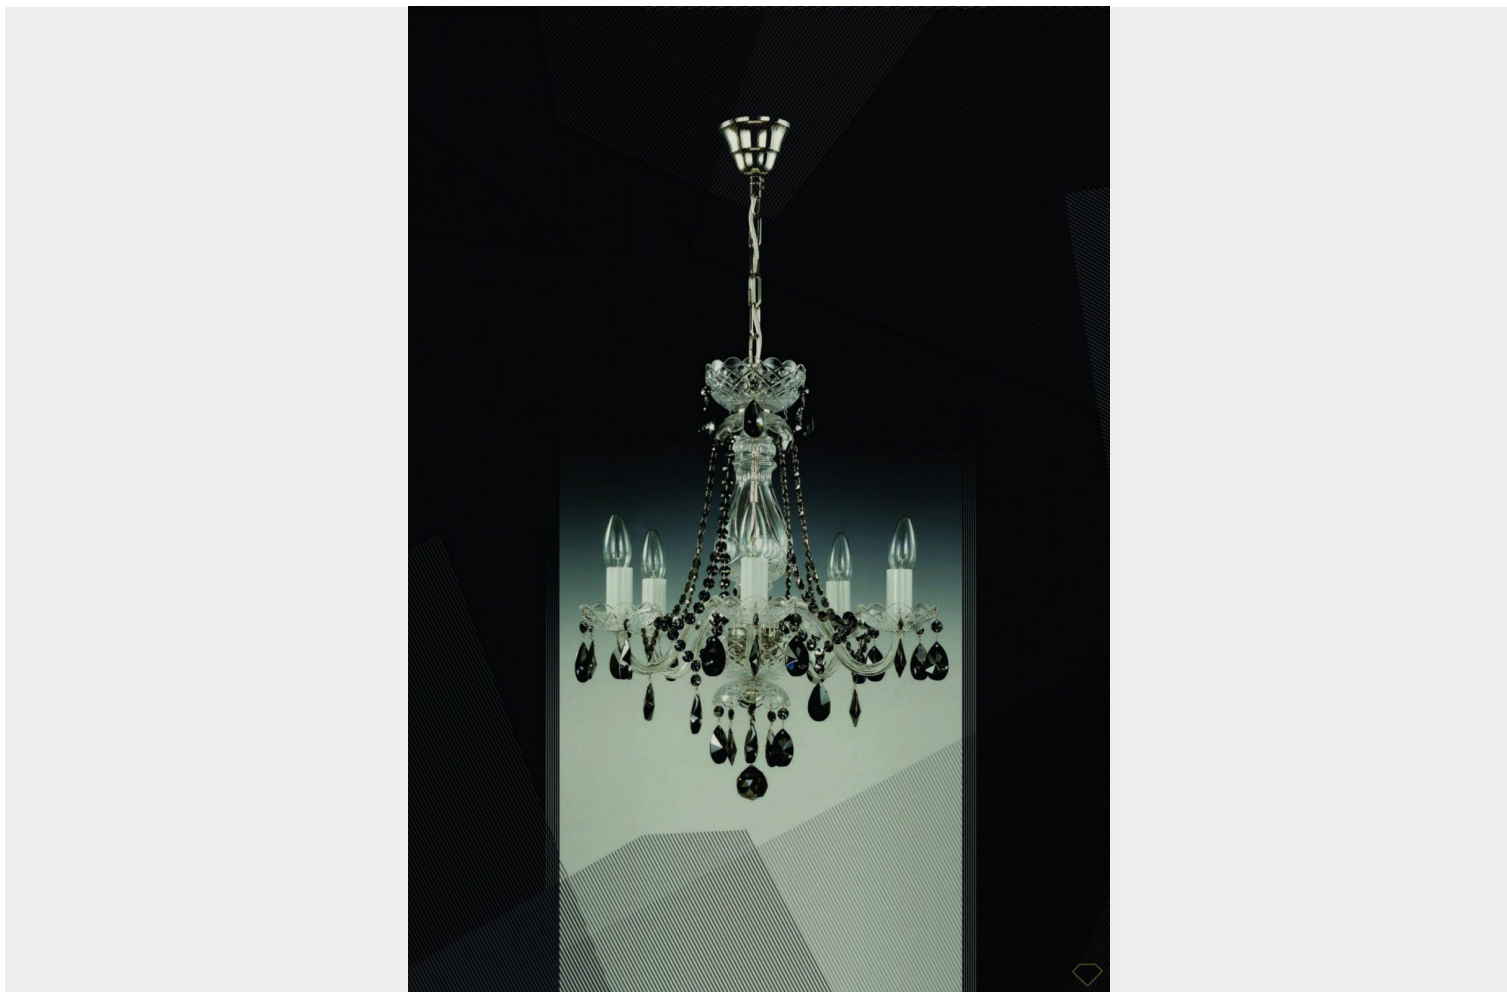

LAMPADARIO 5 LUCI CHROMIUM- DE LUXE - WRANOVSKY

€ 612,00

Lampadario 5 luci, in metallo cromato e pendagliera in cristallo nero

La collezione De Luxe richiama la tradizione classica dei lampadari in cristallo di Boemia, con braccia e componenti in vetro impreziosite da ottagonni e gocce di cristallo.

CODICE: JWZ 102052101 chromium | **Categorie:** [Illuminazione interni](#), [Lampadari](#) | **tag:** [lampadario](#)
[cristallo](#)

DESCRIZIONE PRODOTTO

Lampadario 5 luci, in metallo cromato e pendagliera in cristallo nero

La collezione De Luxe richiama la tradizione classica dei lampadari in cristallo di Boemia, con braccia e componenti in vetro impreziosite da ottagonni e gocce di cristallo.

Il lampadario è consigliato per ambienti arredati in stile classico.

INFORMAZIONI AGGIUNTIVE

Peso	4,5 kg
Finiture	Silver
Dimensioni	50 x50 cm
Luci	40W E14
Pendenti	Crystal/Black
Tipologia	Lampadario
Prodotto pronto in	30 giorni
Garanzia del produttore	24 mesi
Ambiente	Soggiorno , Sala , Camera da letto
Stile	Classico