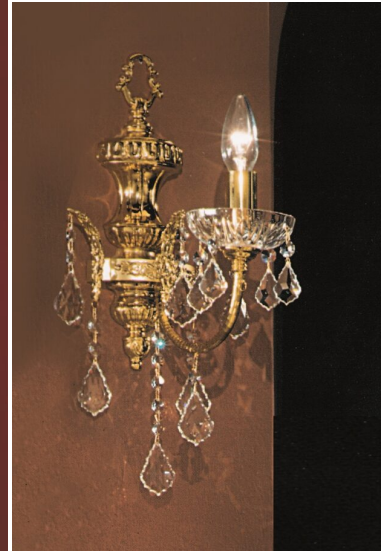

## LAMPADARIO 38 LUCI OTTONE ORO LUCIDO- 702/38 LUXURY CRYSTAL ARREDO LUCE

**€ 9.305,00**

Meraviglioso lampadario 38 luci con gocce e bobeches in cristallo.

I componenti della parte centrale sono in ottone pressofuso, i bracci in ottone diamantato, la finitura è in oro lucido 24Kt.

Il lampadario è particolarmente indicato per illuminare sale da pranzo, soggiorni e ampi ingressi in stile classico, rendendo l'ambiente elegante e raffinato.

Possibilità di scegliere fra due finiture (oro lucido 24Kt e cromo) .

## DESCRIZIONE PRODOTTO

Meraviglioso lampadario 38 luci con gocce e bobeches in cristallo.

I componenti della parte centrale sono in ottone pressofuso, i bracci in ottone diamantato, la finitura è in oro lucido 24Kt.

## TI POTREBBERO INTERESSARE

**Lampadario 80 luci  
oro e cristallo  
702/80 Luxury  
Crystal Arredoluce**

**Lampadario 48 luci  
oro e cristallo  
702/48 Luxury  
Crystal Arredoluce**

**Applique 2 luci oro e  
cristallo - 702/A2  
Luxury Crystal -  
Arredoluce**