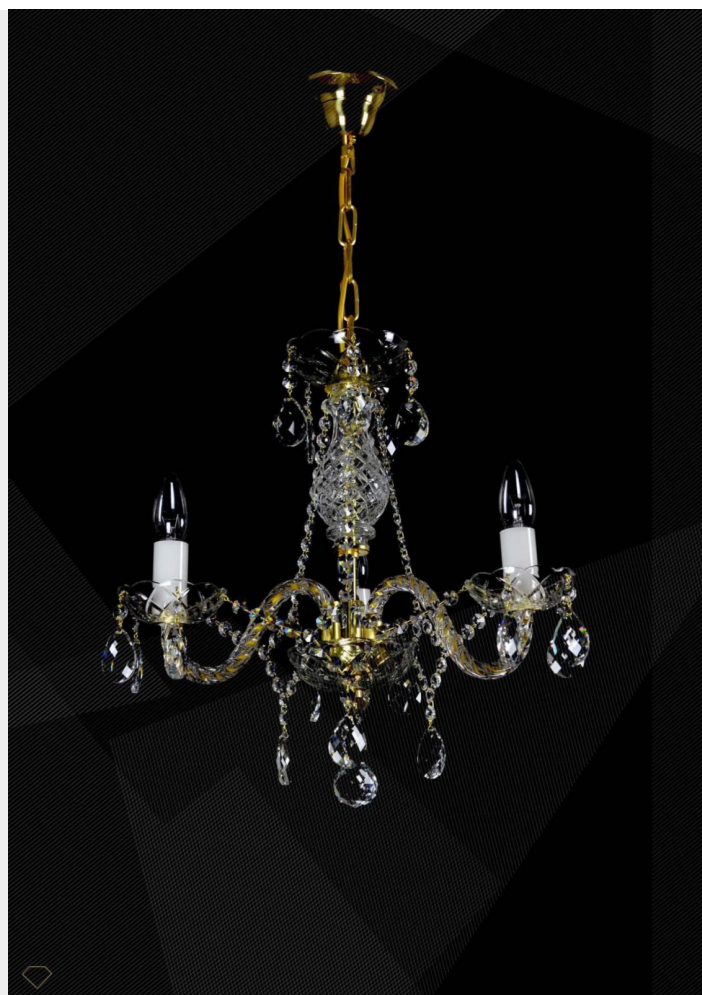

LAMPADARIO 3 LUCI - FINESSE - WRANOVSKY

€ 358,00

Lampadario 3 luci della collezione Finesse, tipologia traditional-crystal-chandeliers, metallo dorato.

Un lampadario sempre attuale che riprende la tradizione dei lampadari in cristallo di Boemia , con le braccia e il centrale in cristallo. Per illuminare ambienti di piccole dimensioni arredate in stile classico.

CODICE: JWZ 114032100 | **Categorie:** [Illuminazione interni](#), [Lampadari](#) | **tag:** [lampadario cristallo](#)

DESCRIZIONE PRODOTTO

Lampadario 3 luci della collezione Finesse, tipologia traditional-crystal-chandeliers, metallo dorato

Un lampadario sempre attuale che riprende la tradizione dei lampadari in cristallo di Boemia , con le braccia e il centrale in cristallo. Per illuminare ambienti di piccole dimensioni arredate in stile classico.

INFORMAZIONI AGGIUNTIVE

Peso	3 kg
Finiture	Oro
Dimensioni	39*45 cm
Luci	40W E14
Pendenti	Crystal
Tipologia	Lampadario
Prodotto pronto in	30 giorni
Garanzia del produttore	24 mesi
Ambiente	Soggiorno , Sala , Camera da letto
Stile	Classico