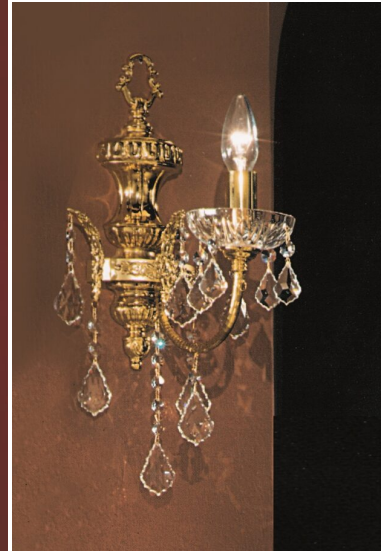

Consigliato per sale da pranzo, soggiorni e grandi ingressi, questo articolo, dalle linee classiche, si inserisce perfettamente in un ambiente moderno.

Per un ambiente più classico, la finitura in oro lucido 24KT è l'ideale.

Possibilità di scegliere fra diverse finiture (oro lucido 24Kt e cromo) .  
La serie si completa con lampadari di dimensioni e numero di luci diversi e applique.

**CODICE:** 702/16 | **Categorie:** [Illuminazione interni](#), [Lampadari](#) | **tag:** [lampadario classico](#), [lampadario fusione di ottone](#), [lampadario ottone diamantato](#)

## DESCRIZIONE PRODOTTO

Raffinato lampadario 16 luci con gocce e bobeches in cristallo.

I bracci sono in ottone diamantato, i componenti del centrale sono in ottone, la finitura è in cromo. Consigliato per sale da pranzo, soggiorni e grandi ingressi, questo articolo, dalle linee classiche, si inserisce perfettamente in un ambiente moderno.

## TI POTREBBERO INTERESSARE

**Lampadario 80 luci  
oro e cristallo  
702/80 Luxury  
Crystal Arredoluce**

**Lampadario 48 luci  
oro e cristallo  
702/48 Luxury  
Crystal Arredoluce**

**Applique 2 luci oro e  
cristallo - 702/A2  
Luxury Crystal -  
Arredoluce**