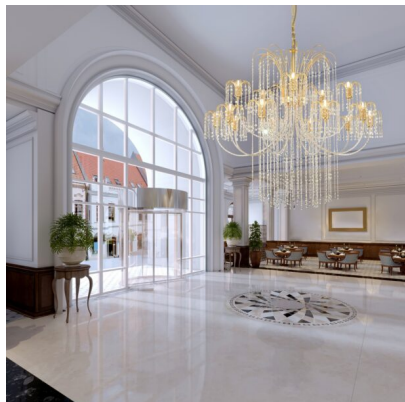

DESCRIZIONE PRODOTTO

Royal collection lampadario 15 luci in metallo bagno oro 24Kt, bracci e componenti in alluminio diamantato, impreziosito da cristalli.

Un lampadario fine ed elegante perfetto per illuminare ed arredare una sala da pranzo, un soggiorno o un ingresso. Il lampadario può essere personalizzato secondo le vostre esigenze per dimensione, per numero di luci e per finitura. E' un prodotto artigianale e fatto interamente in Italia : ogni processo è svolto con la massima cura ed attenzione.

A completamento della serie lampadari di dimensioni diverse, applique e lampade da tavolo che puoi trovare alla fine della pagina del prodotto nella sezione **"Ti potrebbe interessare."**

Per chiedere una personalizzazione o maggiori informazioni sul prodotto Clicca su **"Richiedi una personalizzazione"** e compila il form.