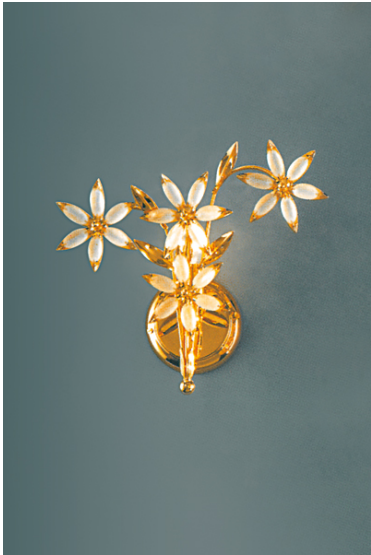

[Applique 2 luci
vetro Murano -
503/A2 - Sweet
Flower - Arredoluce](#)

TI POTREBBERO INTERESSARE

[Applique 1 luce
vetro Murano -
503/A1- Sweet
Flower - Arredoluce](#)