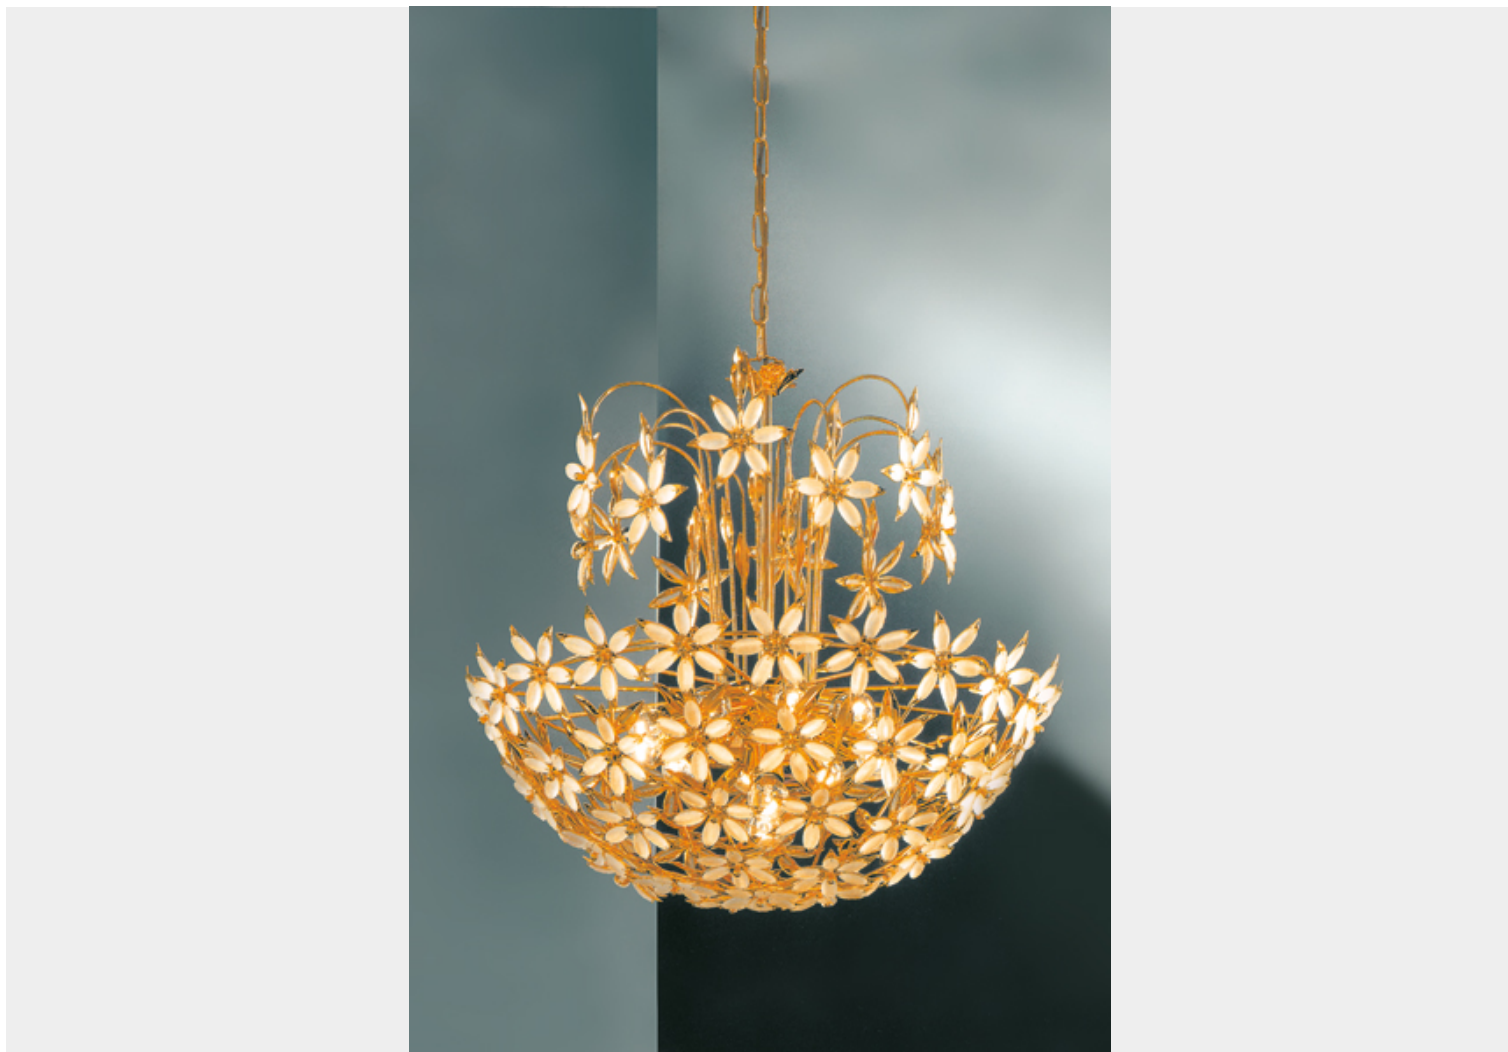

LAMPADARIO 12 LUCI VETRO MURANO - 503/12- SWEET FLOWER - ARREDOLUCE

€ 1.415,00

Lampadario 12 luci in metallo, finitura oro 24Kt e stelle con ovali satinati di Murano.
Il prodotto può essere personalizzato per dimensione, numero di luci, finitura (oro 24Kt e cromo)
Consigliato per ambiente classico, classico-moderno

CODICE: 503/12 | **Categorie:** [Illuminazione interni](#), [Lampadari](#) | **tag:** [lampadario classico](#)

VARIANTI

Immagine	SKU	Stock Status	Stock Quantity	Descrizione	Colori disponibili	Prezzo
	503/12-Cromo				Cromo	€ 1.415,00
	503/12-Oro 24 kt				Oro 24 kt	€ 1.415,00

GALLERIA IMMAGINI

DESCRIZIONE PRODOTTO

Lampadario 12 luci in metallo, finitura oro 24Kt e stelle con ovali satinati di Murano.
Il prodotto può essere personalizzato per dimensione, numero di luci, finitura (oro 24Kt e cromo)
Consigliato per ambiente classico, classico-moderno

INFORMAZIONI AGGIUNTIVE

Peso	9 kg
Diametro (cm)	70
Altezza (cm)	70
Luci	max 40W E14 per luce
Lampadine	escluse
Struttura	Metallo
Colori disponibili	Cromo, Oro 24 kt
Vetro di Murano	1
Tipologia	Lampadario
Ambiente	Soggiorno, Sala, Camera da letto, Ingresso / corridoio / scalinata, Studio
Prodotto pronto in	30 giorni
Garanzia del produttore	24 mesi