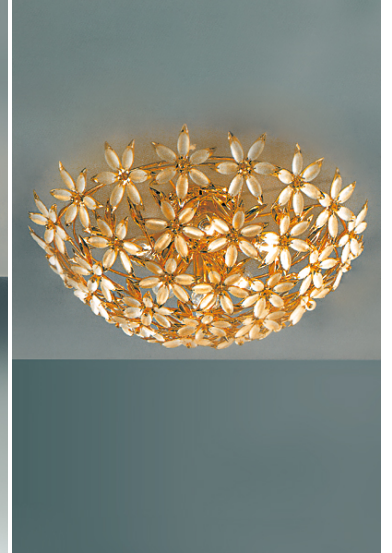

LAMPADARIO 12 LUCI VETRO MURANO - 503/12- SWEET FLOWER - ARREDOLUCE

€ 1.415,00

Lampadario 12 luci in metallo, finitura oro 24Kt e stelle con ovali satinati di Murano.
Il prodotto può essere personalizzato per dimensione, numero di luci, finitura (oro 24Kt e cromo)
Consigliato per ambiente classico, classico-moderno

GALLERIA IMMAGINI

DESCRIZIONE PRODOTTO

Lampadario 12 luci in metallo, finitura oro 24Kt e stelle con ovali satinati di Murano.
Il prodotto può essere personalizzato per dimensione, numero di luci, finitura (oro 24Kt e cromo)
Consigliato per ambiente classico, classico-moderno

Invia

TI POTREBBERO INTERESSARE

[Applique 1 luce
vetro Murano -
503/A1- Sweet
Flower - Arredoluce](#)

[Applique 2 luci
vetro Murano -
503/A2 - Sweet
Flower - Arredoluce](#)

[Plafoniera 3 luci
vetro Murano -
Sweet Flower -
503/PL3 -
Arredoluce](#)