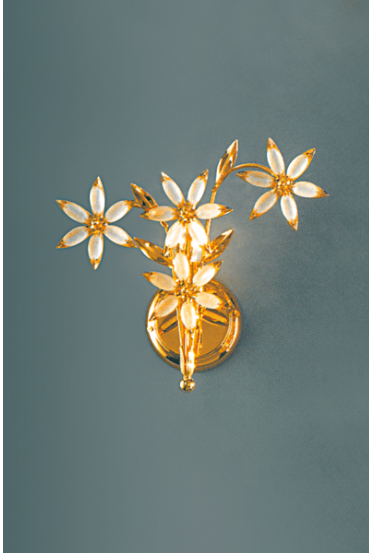

TI POTREBBERO INTERESSARE

[Applique 1 luce
vetro Murano -
503/A1- Sweet
Flower - Arredoluce](#)