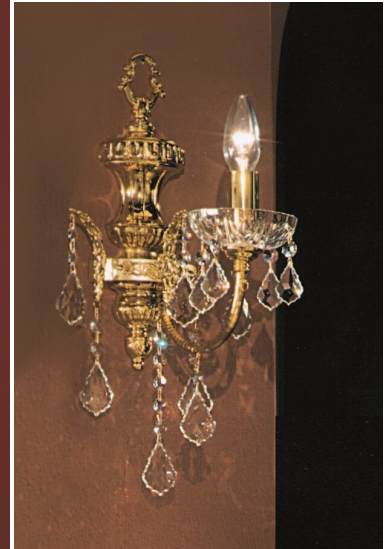

## LAMPADARIO 12 LUCI ORO E CRISTALLO 702/8+4 LUXURY CRYSTAL ARREDO LUCE

**€ 2.267,00**

Lampadario 12 luci con gocce e bobeches in cristallo .  
I bracci sono in ottone diamantato, I componenti della parte centrale in fusione di ottone e la  
finitura è in oro lucido 24Kt.

Ideale per sale da pranzo, soggiorni, sale e camere da letto classiche.

La finitura cromo è indicata negli ambienti moderni.

L'articolo può essere personalizzato per numero di luci, dimensione e finitura.

## DESCRIZIONE PRODOTTO

Lampadario 12 luci con gocce e bobeches in cristallo .

I bracci sono in ottone diamantato, I componenti della parte centrale in fusione di ottone e la finitura è in oro lucido 24Kt.

## TI POTREBBERO INTERESSARE

**Lampadario 80 luci  
oro e cristallo  
702/80 Luxury  
Crystal Arredoluce**

**Lampadario 48 luci  
oro e cristallo  
702/48 Luxury  
Crystal Arredoluce**

**Applique 2 luci oro e  
cristallo - 702/A2  
Luxury Crystal -  
Arredoluce**