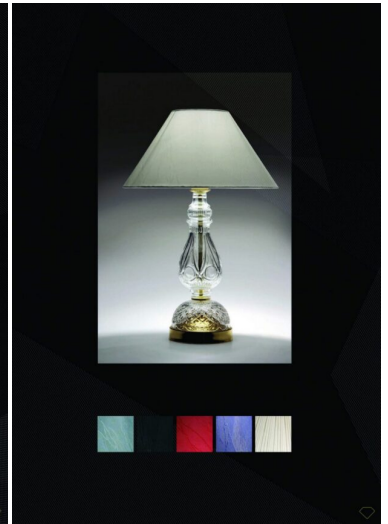

## LAMPADARIO 12 LUCI - DE LUXE - WRANOVSKY

**€ 1.110,00**

Lampadario 12 luci, in metallo silver e pendagliera in cristallo.

Design semplice ed elegante, bracci e componenti in vetro, ottagoni e gocce di cristallo sono gli elementi essenziali della collezione De Luxe che richiama la tradizione classica dei lampadari in cristallo di Boemia,

## DESCRIZIONE PRODOTTO

Lampadario 12 luci, in metallo silver e pendagliera in cristallo.

Design semplice ed elegante, bracci e componenti in vetro, ottagonali e gocce di cristallo sono gli elementi essenziali della collezione De Luxe che richiama la tradizione classica dei lampadari in cristallo di Boemia,

**INFORMAZIONI AGGIUNTIVE**

<b>Peso</b>	10 kg
<b>Finiture</b>	<a href="#">Silver</a>
<b>Dimensioni</b>	75 x 75 cm
<b>Luci</b>	<a href="#">40W E14</a>
<b>Pendenti</b>	<a href="#">Crystal</a>
<b>Tipologia</b>	<a href="#">Lampadario</a>
<b>Prodotto pronto in</b>	<a href="#">30 giorni</a>
<b>Garanzia del produttore</b>	<a href="#">24 mesi</a>
<b>Ambiente</b>	<a href="#">Soggiorno, Sala</a>
<b>Stile</b>	<a href="#">Classico</a>

## TI POTREBBERO INTERESSARE

[Applique 5 luci -  
102052100 De Luxe  
- Wranovsky](#)

[Applique 3 luci -  
102032100 De Luxe  
- Wranovsky](#)

[Piantana 6 luci - De  
Luxe 6 Candleholder  
Gold - Wranovsky](#)