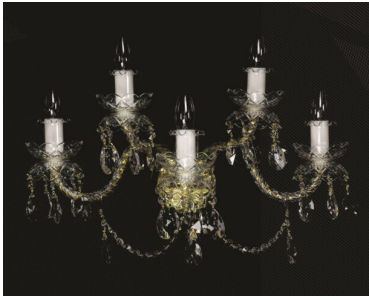

[Applique 3 luci -
102032100 De Luxe
- Wranovsky](#)

TI POTREBBERO INTERESSARE

[Applique 5 luci -
102052100 De Luxe
- Wranovsky](#)