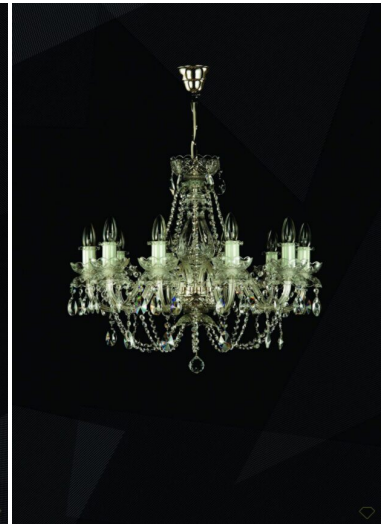

LUME TAVOLO 1 LUCE - DE LUXE 1 GOLD - WRANOVSKY

€ 210,00

Lampada da tavolo in metallo dorato , componenti in cristallo e paralume in tela bianco

Dalla linea semplice, ma elegante , questa lampada da tavolo può essere usata sui comodini e per avere una luce soffusa nella vostra zona relax.

DESCRIZIONE PRODOTTO

Lampada da tavolo in metallo dorato , componenti in cristallo e paralume in tela bianco

Dalla linea semplice, ma elegante , questa lampada da tavolo può essere usata sui comodini e per avere una luce soffusa nella vostra zona relax.

La serie De Luxe è composta da lampadari di dimensioni diverse, applique e lampade da tavolo.
Contattateci per una personalizzazione del prodotto

INFORMAZIONI AGGIUNTIVE

Peso	1 kg
Finiture	Oro
Dimensioni	35*50 cm
Luci	40W E14
Pendenti	Crystal
Tipologia	Lampada da tavolo
Prodotto pronto in	30 giorni
Garanzia del produttore	24 mesi
Ambiente	Camera da letto
Stile	Classico

Invia

TI POTREBBERO INTERESSARE

[Applique 5 luci -
102052100 De Luxe
- Wranovsky](#)

[Applique 3 luci -
102032100 De Luxe
- Wranovsky](#)

[Piantana 6 luci - De
Luxe 6 Candleholder
Gold - Wranovsky](#)

[Lampadario 10 luci -
De Luxe -
Wranovsky](#)