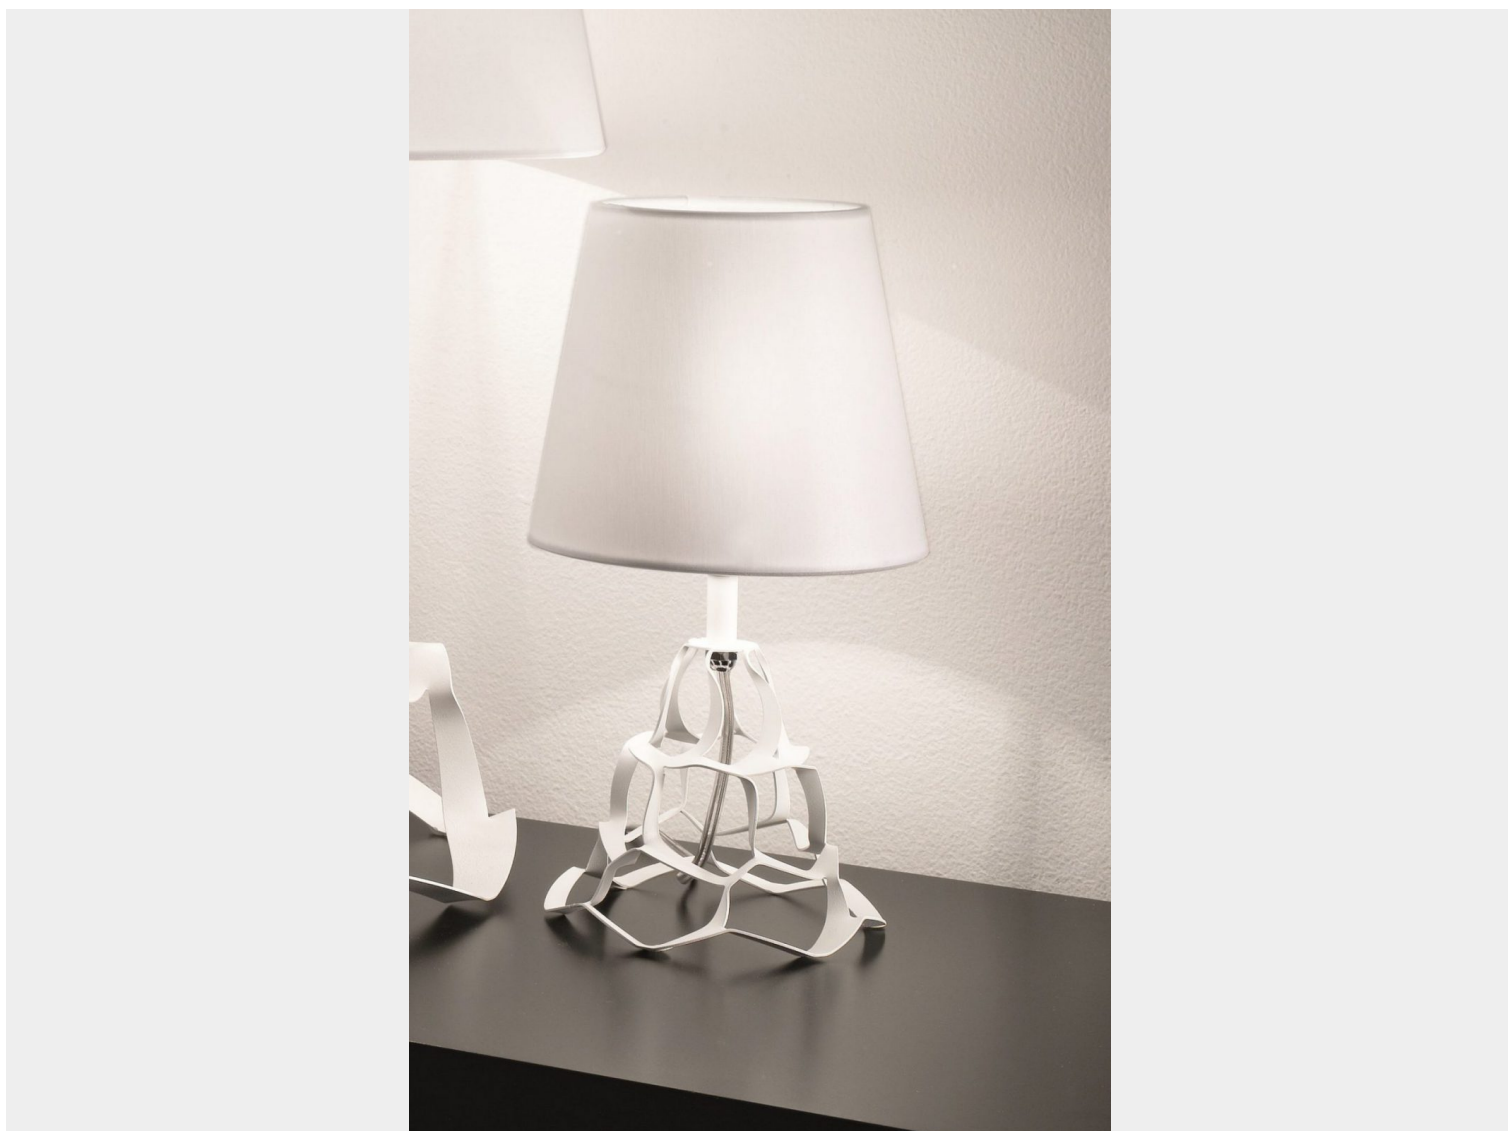

LAMPADA DA TAVOLO 1 LUCE - 1045 - ANAIS SELENE

€ 155,00

Lampada da tavolo piccola 1 luce con paralume in tessuto bianco.

Sui comodini nelle camere da letto e nelle zone living, la lampada da tavolo emana una luce soffusa e calda creando un ambiente rilassante e confortevole. La particolare lavorazione della

base rende questa lampada un oggetto di design moderno ed eclettico.

La collezione Anais si compone da una serie di sospensioni e di lampade da tavolo di dimensioni diverse, applique e lampadari.

CODICE: 1045 | **Categorie:** [Illuminazione interni](#), [Lampade da tavolo](#) | **tag:** [lampada tavolo con paralume](#)

GALLERIA IMMAGINI

DESCRIZIONE PRODOTTO

Lampada da tavolo piccola 1 luce con paralume in tessuto bianco.

Sui comodini nelle camere da letto e nelle zone living, la lampada da tavolo emana una luce soffusa e calda creando un ambiente rilassante e confortevole. La particolare lavorazione della base rende questa lampada un oggetto di design moderno ed eclettico.

La collezione Anais si compone da una serie di sospensioni e di lampade da tavolo di dimensioni diverse, applique e lampadari.

INFORMAZIONI AGGIUNTIVE

| | |
|---------------------------|--|
| Diametro (cm) | 16 |
| Dimensioni | H 30 |
| Luci | 28W E14 |
| Tipologia | Lampada da tavolo |
| Produttore | Selene |
| Prodotto pronto in | 30 giorni |
| Ambiente | Camera da letto |
| Stile | Moderno, Contemporaneo |