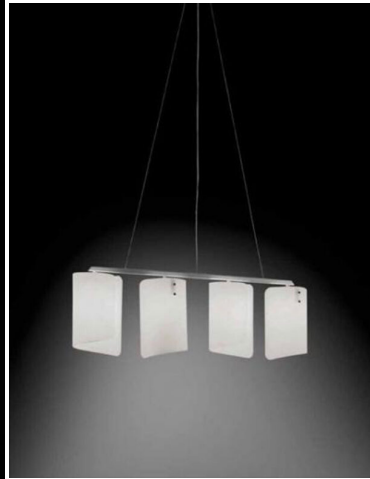

LAMPADA 1 LUCE , 0389 - COLLEZIONE PAPIRO - SELENE

€ 392,00

Raffinata lampada ad una luce, con struttura in metallo cromo satinato e diffusore in cristallo satinato.

L'altezza è di cm. 62 e diametro cm.26

CODICE: 0389 | **Categorie:** [Illuminazione interni](#), [Lampade da tavolo](#) | **tag:** [lampada vetro](#)

GALLERIA IMMAGINI

DESCRIZIONE PRODOTTO

Raffinata lampada ad una luce, con struttura in metallo cromo satinato e diffusore in cristallo satinato.

L'altezza è di cm. 62 e diametro cm.26

Adatta per creare un'atmosfera rilassante nei soggiorni e nelle camere da letto, per illuminare angoli nelle sale da pranzo arredate in stile moderno.

La collezione Papiro è incredibilmente ricca e versatile, perché raccoglie lampade, lampadari, sospensioni,, plafoniere, applique, piantane di dimensioni e numero di luci diverse.

Invia

TI POTREBBERO INTERESSARE

[Plafoniera 1 luce -
0386 - collezione
Papiro - Selene](#)

[Sospensione 1 luce -
0385, serie Papiro,
Selene](#)

[Sospensione 2 luci -
0383/2 - Papiro -
Selene](#)

[Lampada 1 luce ,
0381 - collezione
Papiro - Selene](#)