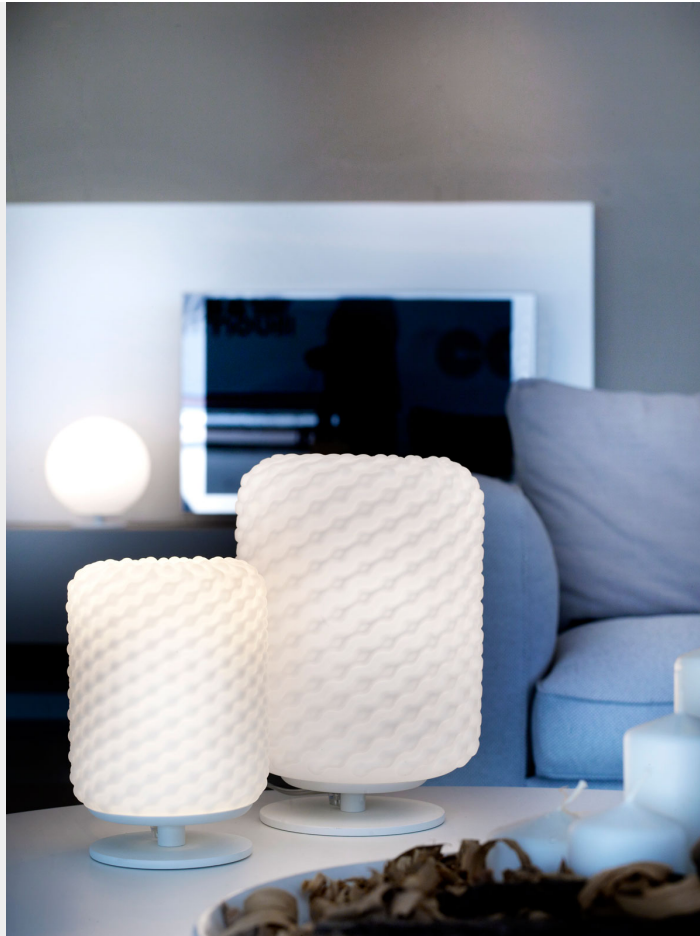

## LAMPADA DA TAVOLO 1 LUCE - 2775- SELENE DOMINO

**€ 264,00**

Lampada da tavolo piccola 1 luce, componenti in metallo verniciato e diffusore dalla forma cilindrica,

Dimensioni lampada : diametro 14,5 cm e altezza cm. 17.

Domino è una collezione di lampade e sospensioni di diversa forma e colore, in vetro soffiato, dalla speciale lavorazione alveolare che la rende preziosa ed elegante  
La forma del diffusore può essere cilindrica o sferica.. Disponibile in vetro satinato

**CODICE:** 2775 | **Categorie:** [Illuminazione interni](#), [Lampade da tavolo](#) | **tag:** [lampada tavolo vetro](#)

## DESCRIZIONE PRODOTTO

Lampada da tavolo piccola 1 luce, componenti in metallo verniciato e diffusore dalla forma cilindrica,  
Dimensioni lampada : diametro 14,5 cm e altezza cm. 17.

Domino è una collezione di lampade e sospensioni di diversa forma e colore, in vetro soffiato,  
dalla speciale lavorazione alveolare che la rende preziosa ed elegante  
La forma del diffusore può essere cilindrica o sferica.. Disponibile in vetro satinato