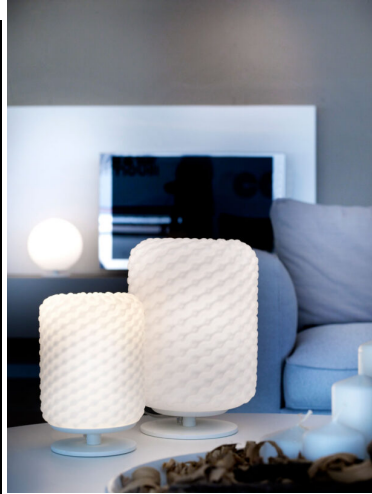

[Lampada da tavolo
1 luce -2776 Selene
Domino](#)