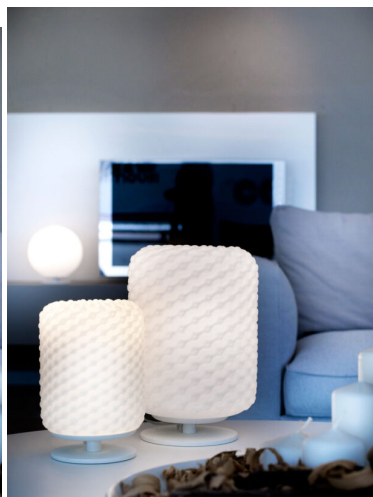

TI POTREBBERO INTERESSARE

[Lampada da tavolo
1 luce -2776 Selene
Domino](#)

[Lampada da tavolo
1 luce - 2775-
Selene Domino](#)

[Sospensione 3 luci -
Selene Domino -
art.2770/3](#)

[Sospensione 1 luce -
2771 Domino -
Selene](#)