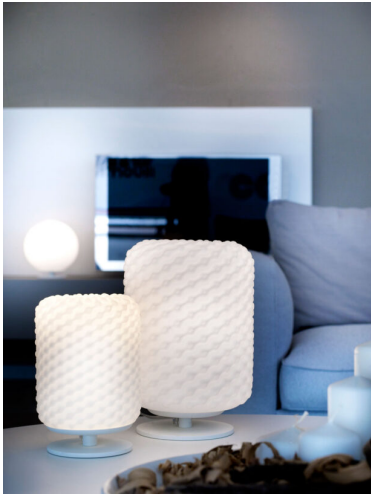

TI POTREBBERO INTERESSARE

[Lampada da tavolo
1 luce -2776 Selene
Domino](#)