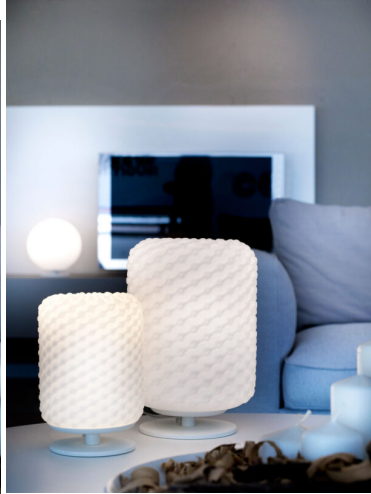

[Lampada da tavolo
1 luce - 2775-
Selene Domino](#)