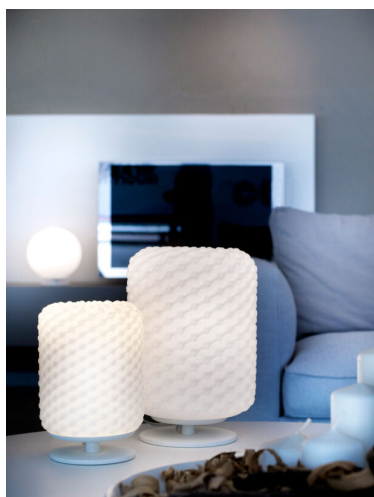

TI POTREBBERO INTERESSARE

[Lampada da tavolo
1 luce -2776 Selene
Domino](#)

[Lampada da tavolo
1 luce - 2775-
Selene Domino](#)

[Sospensione 3 luci -
Selene Domino -
art.2770/3](#)

[Sospensione 1 luce -
2771 Domino -
Selene](#)