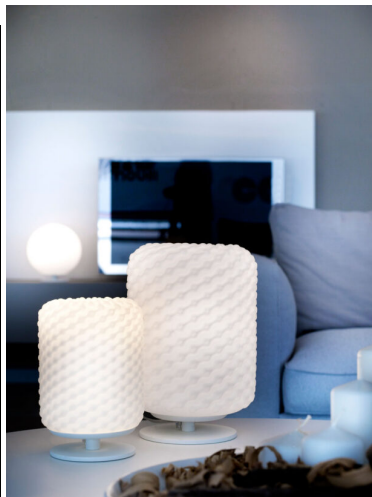

Lampada da tavolo
1 luce - 2775-
Selene Domino