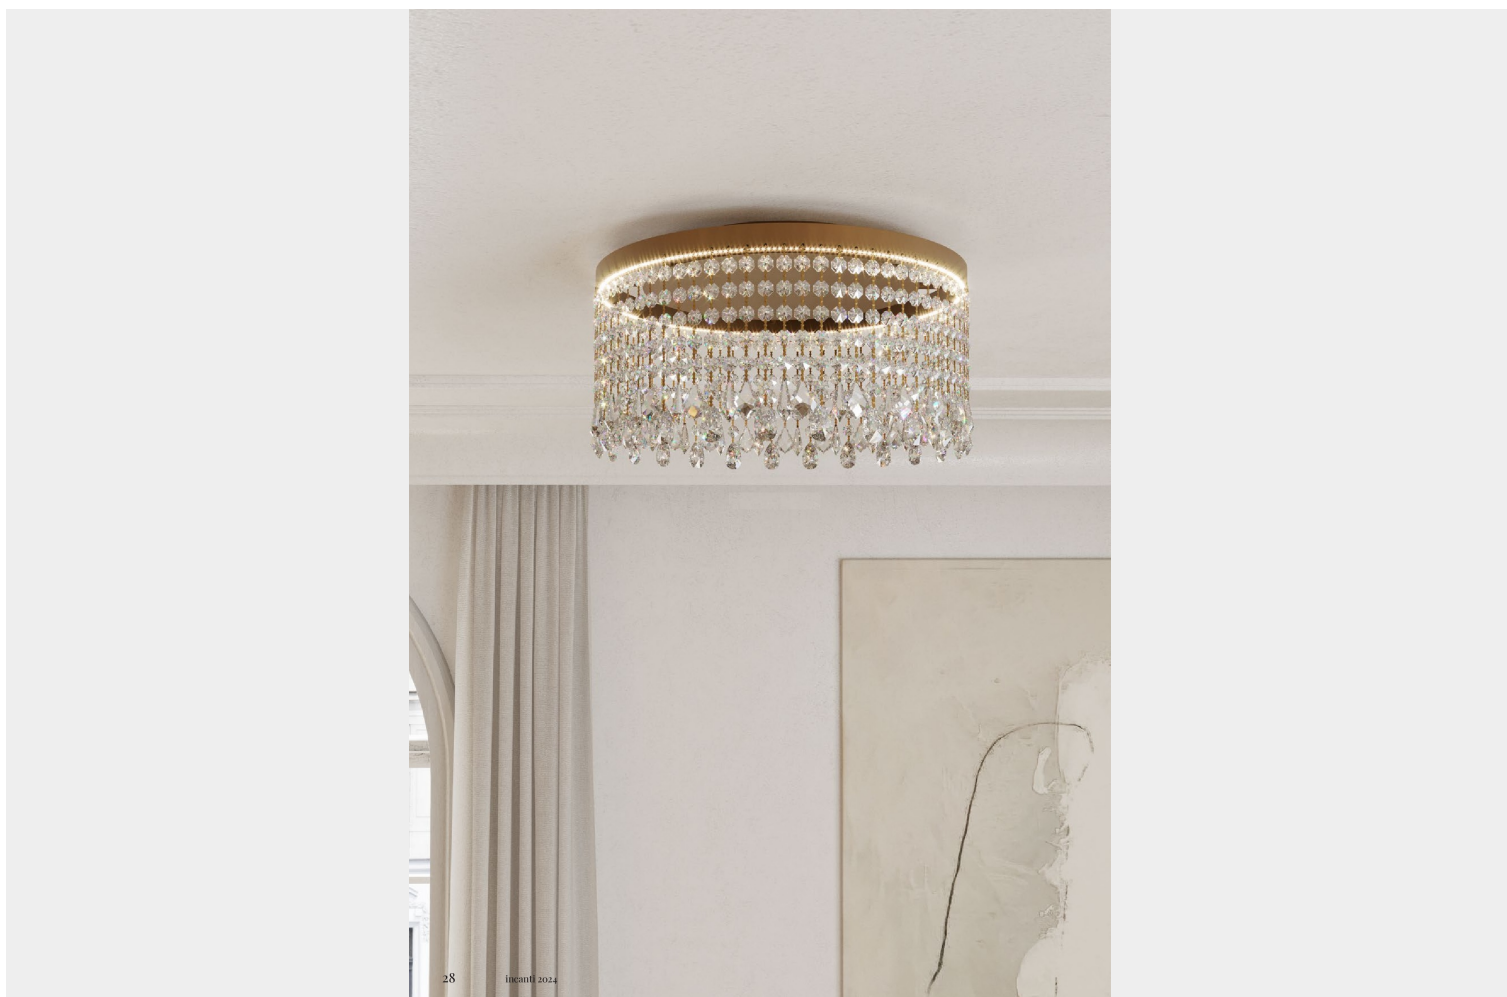

## INCANTI VANESIA PLAFONIERA LED IVA CRS11

**€ 260,00**

**Vanesia** è un'elegante plafoniera realizzata in metallo oro spazzolato e cristallo, perfetta per illuminare ambienti arredati in stile classico moderno. Con un diametro di 40 cm e un'altezza di 21 cm, questa plafoniera aggiungerà un tocco di raffinatezza e luminosità alla tua casa.

Il design semplice ed elegante di questa plafoniera la rende adatta a qualsiasi tipo di arredamento. Il metallo oro spazzolato conferisce un tocco di lusso, mentre il cristallo aggiunge brillantezza e riflessi alla luce emessa. Questa combinazione di materiali crea un effetto visivo

affascinante, che renderà la tua casa ancora più accogliente ed elegante.

Nella sezione **Ti potrebbe interessare** puoi trovare lampade a sospensione, plafoniere e applique della stessa serie

**CODICE:** IVACRS11 | **Categorie:** [Illuminazione interni](#), [Novità](#), [Plafoniere](#) | **tag:** [plafoniera led](#)

## DESCRIZIONE PRODOTTO

**Vanesia** è un'elegante plafoniera realizzata in metallo oro spazzolato e cristallo, perfetta per illuminare ambienti arredati in stile classico moderno. Con un diametro di 40 cm e un'altezza di 21 cm, questa plafoniera aggiungerà un tocco di raffinatezza e luminosità alla tua casa.