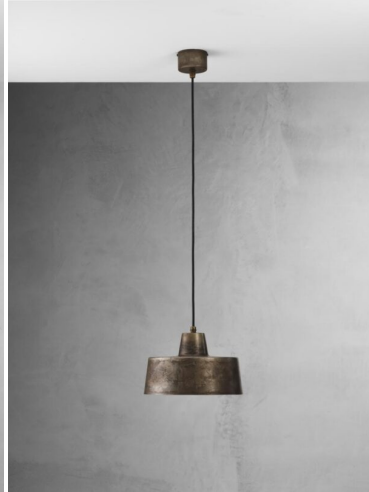

[**Il Fanale -Officina -
sospensione 1 luce**](#)
[**268.05**](#)