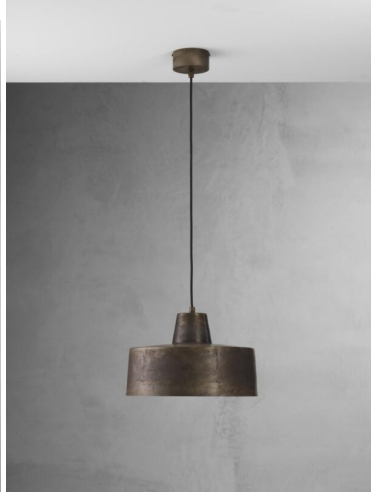

[**Il Fanale -Officina -
sospensione 1 luce**](#)
[**268.06**](#)