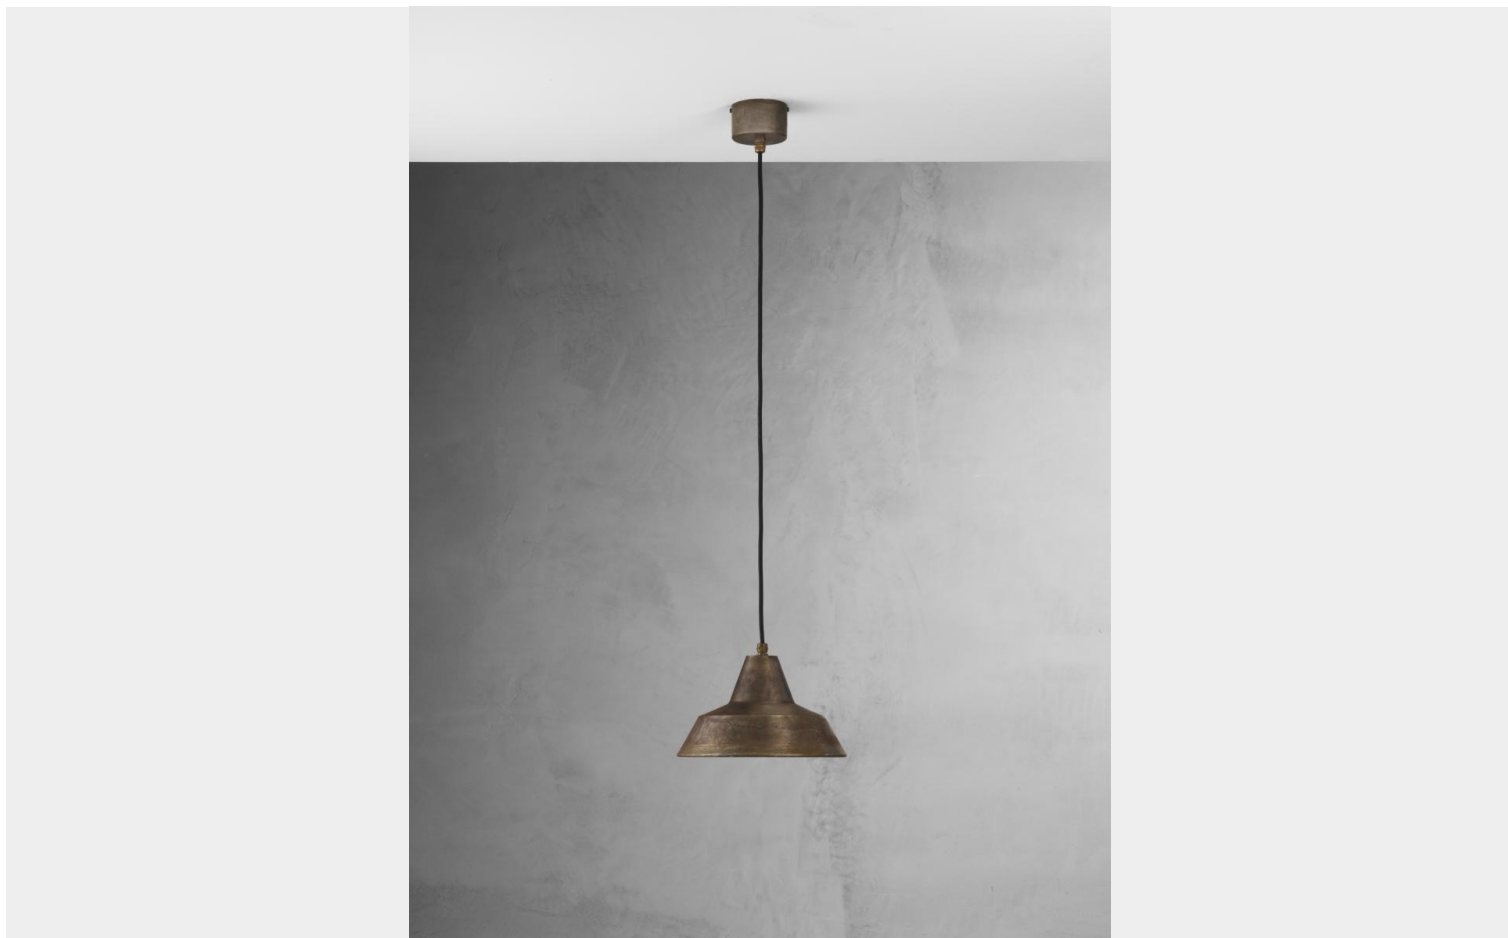

IL FANALE -OFFICINA - SOSPENSIONE 1 LUCE 268.09

€ 280,00

Officina sospensione 1 luce finitura ferro diametro cm.30 - altezza max.215 cm. Disponibile anche [diametro 40 cm](#)

Una lampada a sospensione dal perfetto stile **industrial**: design essenziale, colore scuro, materiale dall'aspetto grezzo e ruvido. Per illuminare un tavolo da pranzo, un soggiorno o una cucina.

Officina è una collezione di lampade di forme e dimensioni diverse, e [lampade da parete](#) in

stile industrial.

CODICE: 268.09.FF | **Categorie:** [Illuminazione interni](#), [Novità](#), [Lampade a sospensione e lampadari a sospensione](#) | **tag:** [sospensione industrial](#)

DESCRIZIONE PRODOTTO

Officina sospensione 1 luce finitura ferro diametro cm.30 - altezza max.215 cm. Disponibile anche [diametro 40 cm](#)

Una lampada a sospensione dal perfetto stile **industrial**: disegn essenziale , colore scuro, materiale dall'aspetto grezzo e ruvido. Per illuminare un tavolo da pranzo, un soggiorno o una cucina.

Officina è una collezione di lampade di forme e dimensioni diverse, e [lampade da parete](#) in stile industrial.

INFORMAZIONI AGGIUNTIVE

Peso	2 kg
Diametro (cm)	30
Altezza	Max 215 cm
Luci	1 max 46W - E27
Finiture	Ferro
Tipologia	Sospensione
Ambiente	Soggiorno , Cucina , Taverna
Stile	Country , Rustico , Industrial
Produttore	Il Fanale
Prodotto pronto in	30 giorni