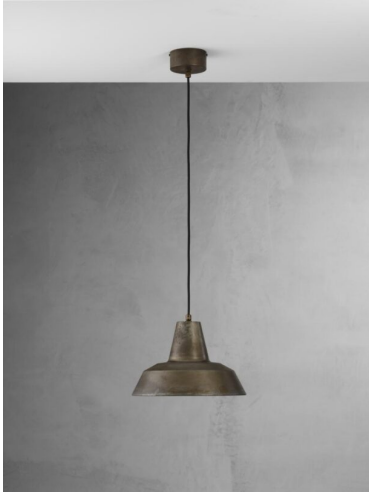

TI POTREBBERO INTERESSARE

[Il Fanale -Officina -
sospensione 1 luce
268.10](#)