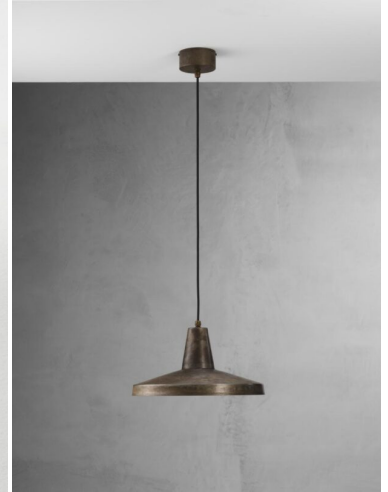

## IL FANALE -OFFICINA - SOSPENSIONE 1 LUCE 268.05

**€ 330,00**

**Officina sospensione 1 luce** finitura ferro diametro cm.30 - altezza max.215 cm. Disponibile anche **diametro 40 cm**

Una lampada a sospensione dal perfetto stile **industrial**: disegn essenziale , colore scuro, materiale dall'aspetto grezzo e ruvido. Per illuminare un tavolo da pranzo, un soggiorno o una cucina.

## DESCRIZIONE PRODOTTO

**Officina sospensione 1 luce** finitura ferro diametro cm.30 - altezza max.215 cm. Disponibile anche [diametro 40 cm](#)

Una lampada a sospensione dal perfetto stile **industrial**: design essenziale, colore scuro, materiale dall'aspetto grezzo e ruvido. Per illuminare un tavolo da pranzo, un soggiorno o una cucina.

**Officina** è una collezione di lampade di forme e dimensioni diverse, e [lampade da parete](#) in stile industrial.

**INFORMAZIONI AGGIUNTIVE**

<b>Peso</b>	3 kg
<b>Diametro (cm)</b>	<a href="#">30</a>
<b>Altezza</b>	<a href="#">Max 215 cm</a>
<b>Luci</b>	<a href="#">1 max 46W - E27</a>
<b>Finiture</b>	<a href="#">Ferro</a>
<b>Tipologia</b>	<a href="#">Sospensione</a>
<b>Ambiente</b>	<a href="#">Soggiorno</a> , <a href="#">Cucina</a> , <a href="#">Taverna</a>
<b>Stile</b>	<a href="#">Country</a> , <a href="#">Rustico</a> , <a href="#">Industrial</a>
<b>Produttore</b>	<a href="#">Il Fanale</a>
<b>Prodotto pronto in</b>	<a href="#">30 giorni</a>

## TI POTREBBERO INTERESSARE

[Il Fanale -Officina -  
sospensione 1 luce  
268.10](#)

[Il Fanale -Officina -  
sospensione 1 luce  
268.09](#)

[Il Fanale - Officina -  
applique 1 luce -  
268.03](#)

[Il Fanale - Officina -  
sospensione 1 luce  
268.02](#)