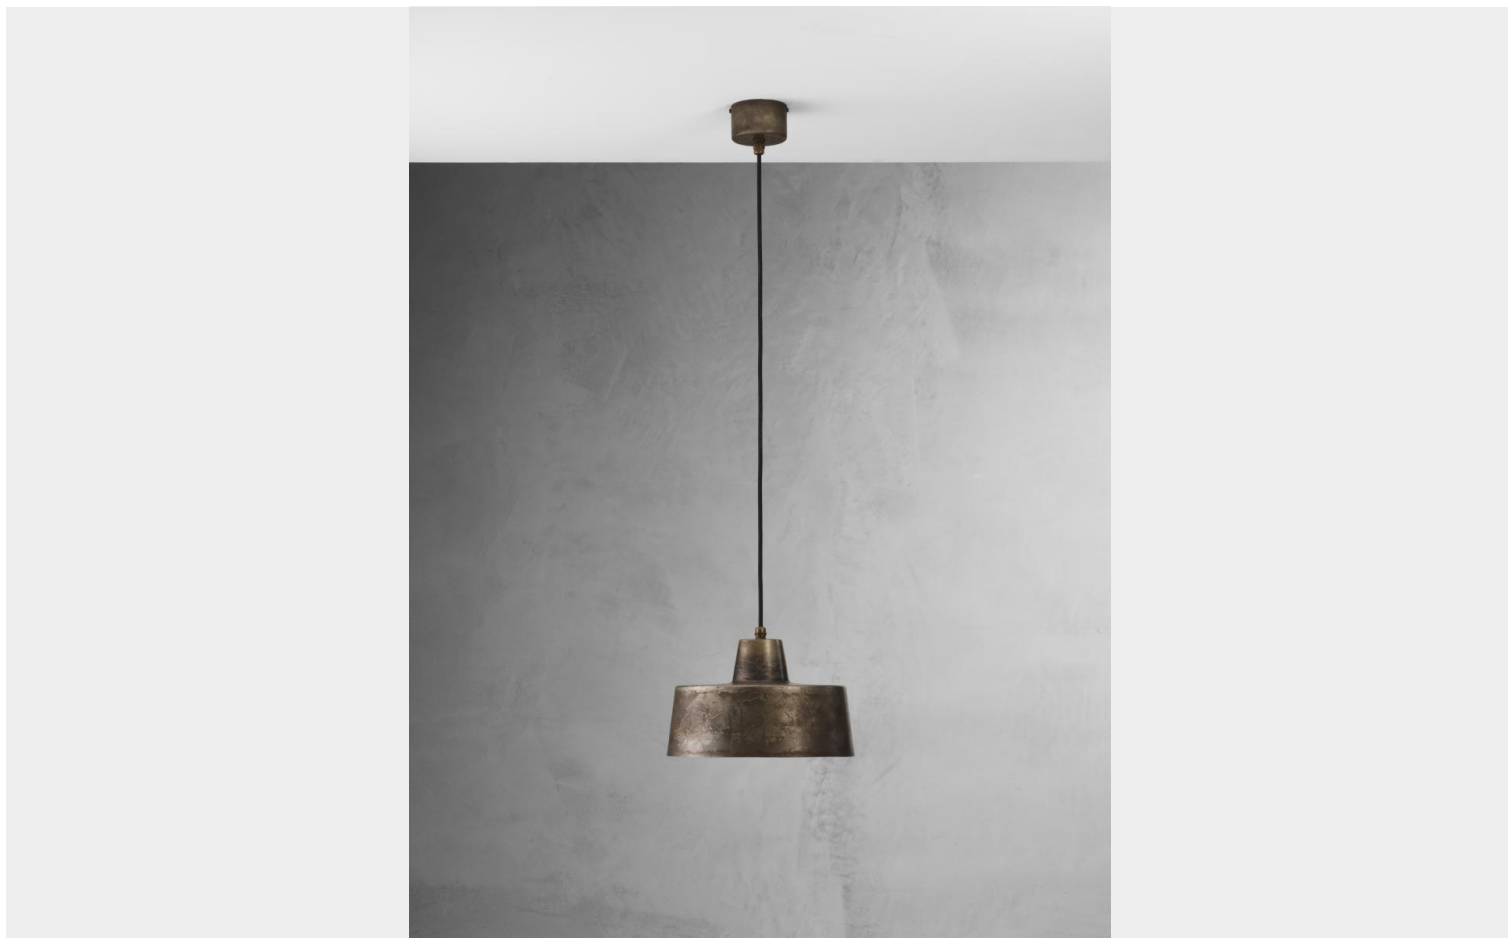

## IL FANALE -OFFICINA - SOSPENSIONE 1 LUCE 268.05

**€ 330,00**

**Officina sospensione 1 luce** finitura ferro diametro cm.30 - altezza max.215 cm. Disponibile anche **diametro 40 cm**

Una lampada a sospensione dal perfetto stile **industrial**: disegn essenziale , colore scuro, materiale dall'aspetto grezzo e ruvido. Per illuminare un tavolo da pranzo, un soggiorno o una cucina.

**Officina** è una collezione di lampade di forme e dimensioni diverse, e [lampade da parete](#) in

stile industrial.

**CODICE:** 268.05.FF | **Categorie:** [Novità](#), [Lampade a sospensione e lampadari a sospensione](#), [Illuminazione interni](#) | **tag:** [sospensione industrial](#)

## DESCRIZIONE PRODOTTO

**Officina sospensione 1 luce** finitura ferro diametro cm.30 - altezza max.215 cm. Disponibile anche [diametro 40 cm](#)

Una lampada a sospensione dal perfetto stile **industrial**: design essenziale, colore scuro, materiale dall'aspetto grezzo e ruvido. Per illuminare un tavolo da pranzo, un soggiorno o una cucina.