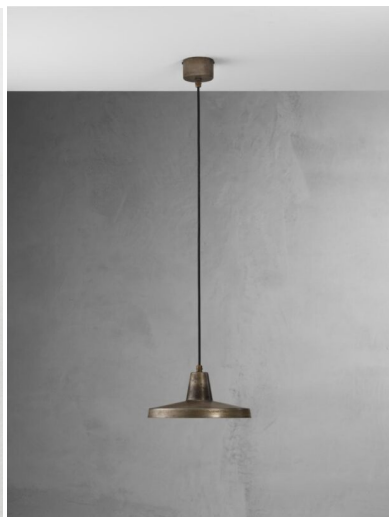

TI POTREBBERO INTERESSARE