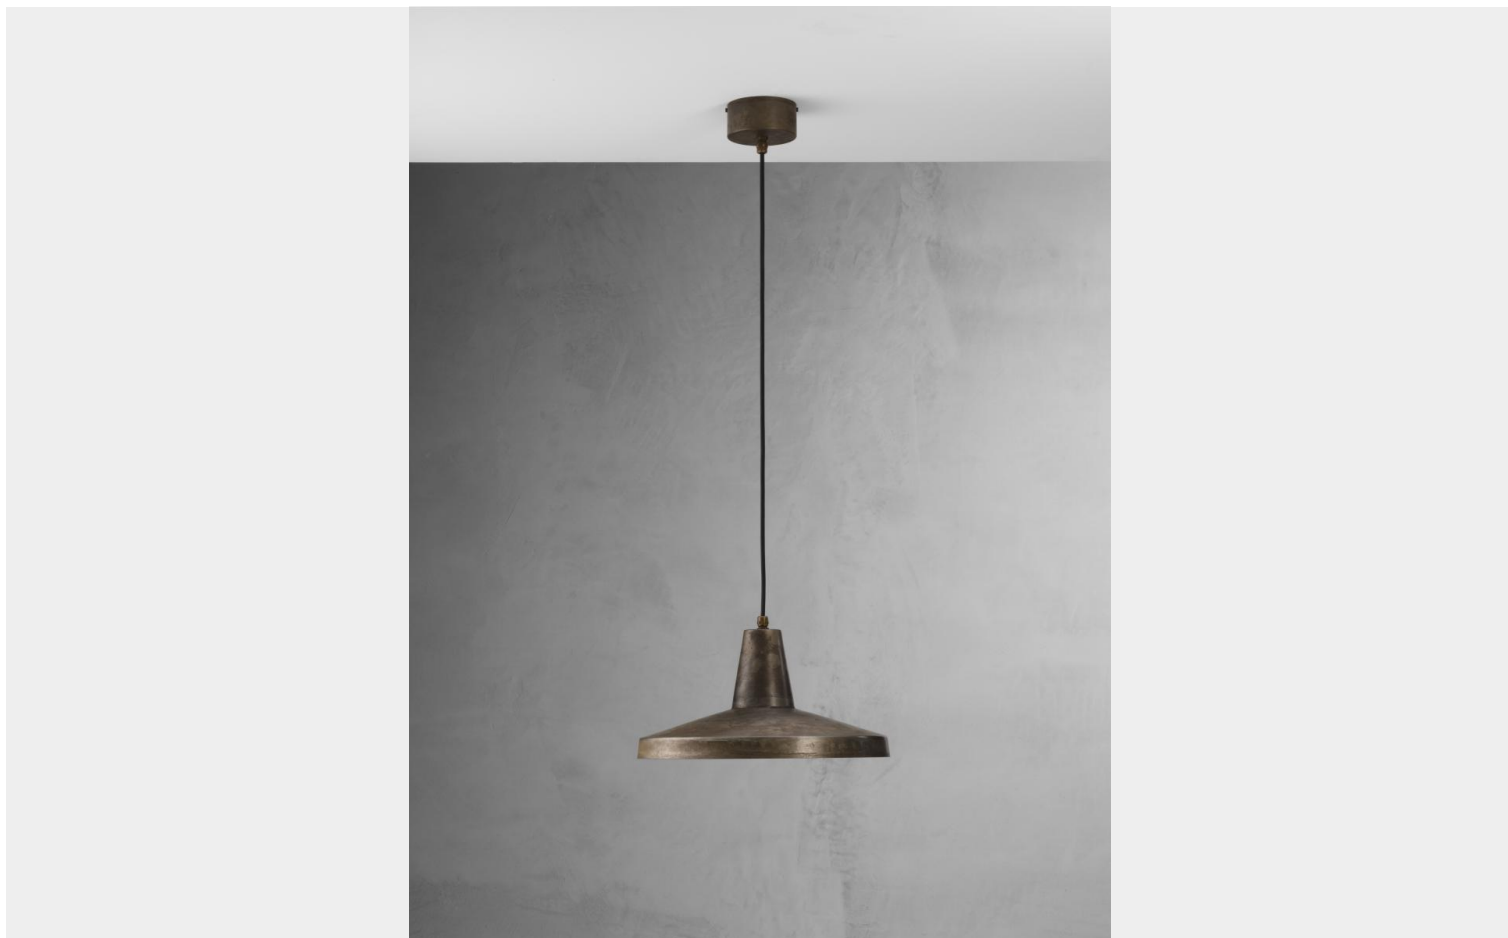

## IL FANALE - OFFICINA - SOSPENSIONE 1 LUCE 268.02

**€ 396,00**

**Officina sospensione 1 luce** finitura ferro diametro cm.40 - altezza max.220 cm. Disponibile anche [diametro 30.](#)

Una lampada a sospensione che richiama lo stile industrial. Infatti il design è essenziale e minimal, il colore è in ferro e la superficie del diffusore si presenta grezza e ruvida. E' perfetta posizionata sopra un tavolo da pranzo, per illuminare una cucina, un soggiorno o un loft.

**Officina** è una collezione di lampade di forme e dimensioni diverse, e lampade da parete in

stile industrial.

**CODICE:** 268.02.FF | **Categorie:** [Illuminazione interni](#), [Novità](#), [Lampade a sospensione e lampadari a sospensione](#) | **tag:** [sospensione industrial](#)

## DESCRIZIONE PRODOTTO

**Officina sospensione 1 luce** finitura ferro diametro cm.40 - altezza max.220 cm. Disponibile anche [diametro 30](#).

Una lampada a sospensione che richiama lo stile industrial. Infatti il design è essenziale e minimal, il colore è in ferro e la superficie del diffusore si presenta grezza e ruvida. E' perfetta posizionata sopra un tavolo da pranzo, per illuminare una cucina, un soggiorno o un loft .

**Officina** è una collezione di lampade di forme e dimensioni diverse, e [lampade da parete](#) in stile industrial.

**INFORMAZIONI AGGIUNTIVE**

<b>Peso</b>	4 kg
<b>Diametro (cm)</b>	<a href="#">40</a>
<b>Altezza</b>	<a href="#">Max 220 cm</a>
<b>Luci</b>	<a href="#">1 max 77W E27</a>
<b>Finiture</b>	<a href="#">Ferro</a>
<b>Tipologia</b>	<a href="#">Sospensione</a>
<b>Ambiente</b>	<a href="#">Soggiorno</a> , <a href="#">Cucina</a> , <a href="#">Taverna</a>
<b>Stile</b>	<a href="#">Country</a> , <a href="#">Rustico</a> , <a href="#">Industrial</a>
<b>Produttore</b>	<a href="#">Il Fanale</a>
<b>Prodotto pronto in</b>	<a href="#">30 giorni</a>