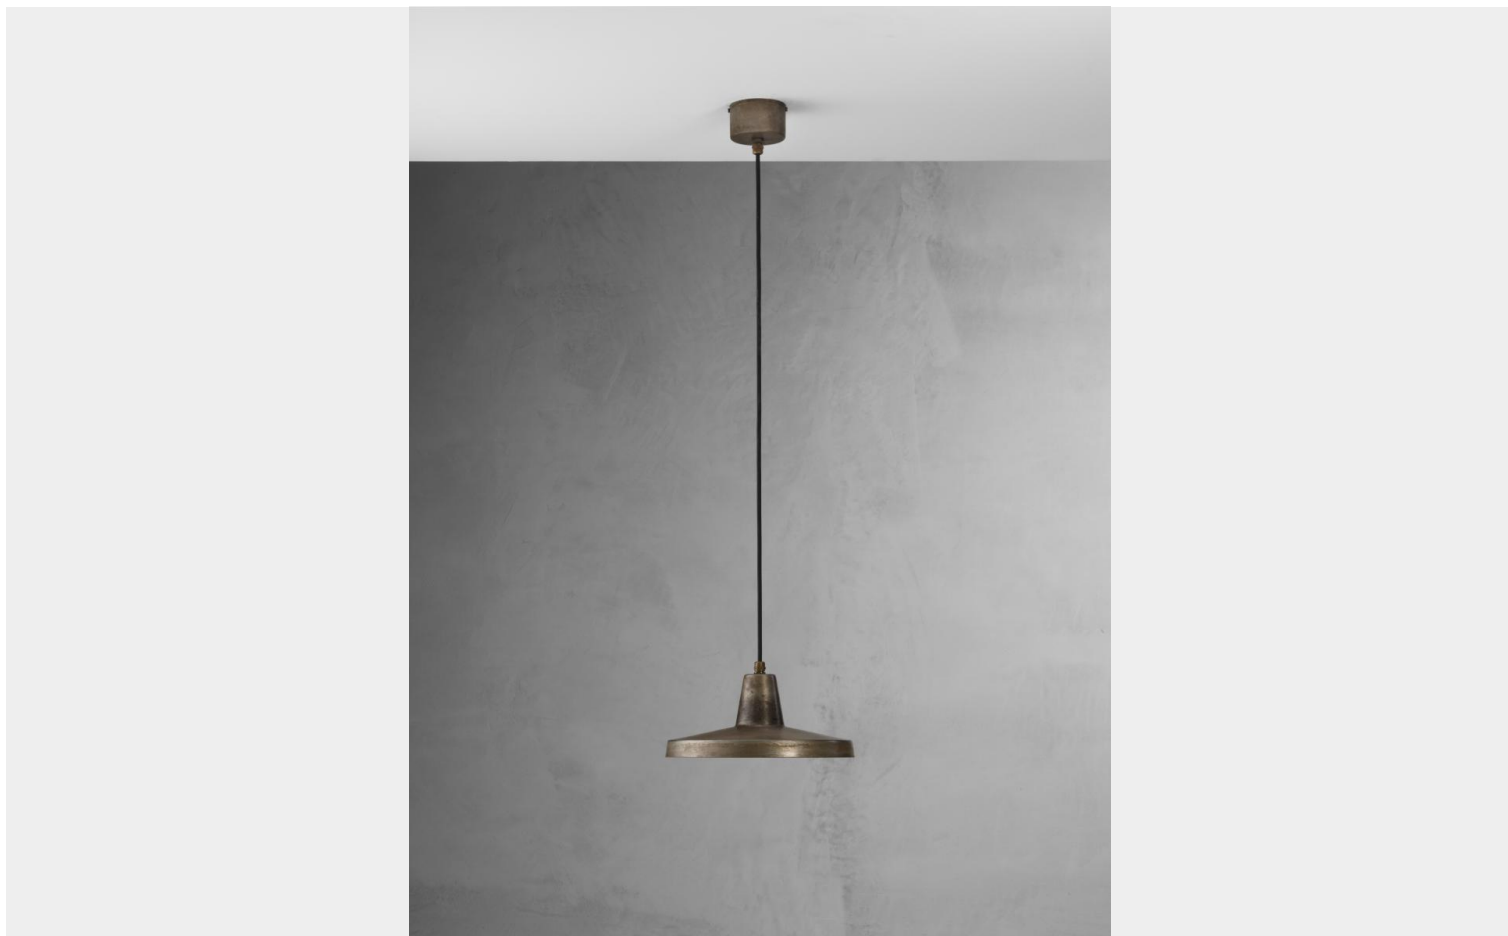

## IL FANALE - OFFICINA - SOSPENSIONE 1 LUCE 268.01

**€ 313,00**

**Officina sospensione 1 luce** finitura ferro diametro cm.30 - altezza max.220 cm. Disponibile anche [il diametro cm.40.](#)

Una lampada a sospensione che richiama lo stile industrial. Infatti il design è essenziale e minimal, il colore è in ferro e la superficie del diffusore si presenta grezza e ruvida. E' perfetta posizionata sopra un tavolo da pranzo, per illuminare una cucina, un soggiorno o un loft.

**Officina** è una collezione di lampade di forme e dimensioni diverse, e [lampade da parete](#) in

stile industrial.

**CODICE:** 268.01.FF | **Categorie:** [Illuminazione interni](#), [Novità](#), [Lampade a sospensione e lampadari a sospensione](#) | **tag:** [sospensione industrial](#)

## DESCRIZIONE PRODOTTO

**Officina sospensione 1 luce** finitura ferro diametro cm.30 - altezza max.220 cm. Disponibile anche [il diametro cm.40.](#)

Una lampada a sospensione che richiama lo stile industrial. Infatti il design è essenziale e minimal, il colore è in ferro e la superficie del diffusore si presenta grezza e ruvida. E' perfetta posizionata sopra un tavolo da pranzo, per illuminare una cucina, un soggiorno o un loft .

**Officina** è una collezione di lampade di forme e dimensioni diverse, e [lampade da parete](#) in stile industrial.

**INFORMAZIONI AGGIUNTIVE**

<b>Peso</b>	2 kg
<b>Diametro (cm)</b>	<a href="#">30</a>
<b>Altezza</b>	<a href="#">Max 220 cm</a>
<b>Luci</b>	<a href="#">1 max 77W E27</a>
<b>Finiture</b>	<a href="#">Ferro</a>
<b>Tipologia</b>	<a href="#">Sospensione</a>
<b>Ambiente</b>	<a href="#">Soggiorno</a> , <a href="#">Cucina</a> , <a href="#">Taverna</a>
<b>Stile</b>	<a href="#">Country</a> , <a href="#">Rustico</a> , <a href="#">Industrial</a>
<b>Produttore</b>	<a href="#">Il Fanale</a>
<b>Prodotto pronto in</b>	<a href="#">30 giorni</a>