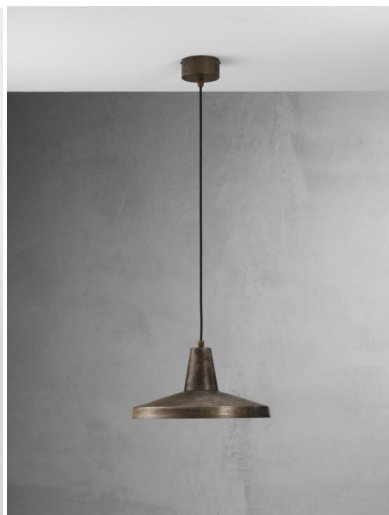

TI POTREBBERO INTERESSARE