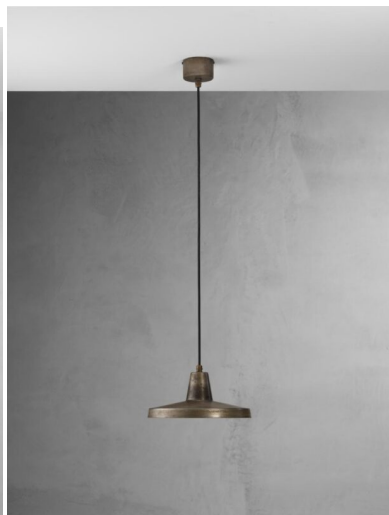

[**Il Fanale - Officina -
sospensione 1 luce**](#)
[**268.01**](#)