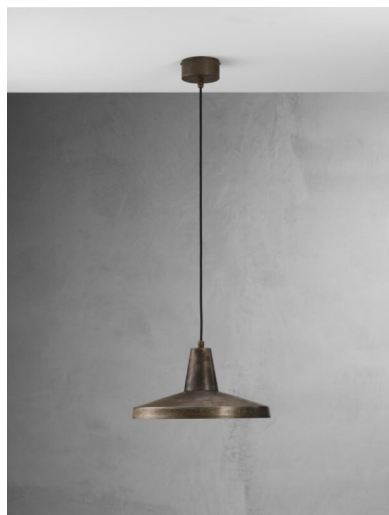

TI POTREBBERO INTERESSARE

[**Il Fanale - Officina -
sospensione 1 luce**](#)
[**268.02**](#)