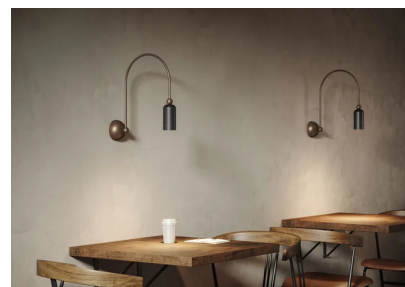

## IL FANALE MADAME APPLIQUE 1 LUCE 288.10

**€ 425,00 - € 481,00**

**Madame applique** 1 luce in ferro e ottone. Spessore cm.36 e altezza cm.41,50. Disponibile in due finiture : ottone naturale e in versione bicolore morocco e grafene.

Una lampada a parete dal design originale per illuminare il soggiorno, zone di passaggio o la camera da letto.

**La collezione Madame** richiama l'eleganza e la leggiadria di una ballerina danzante che cattura con la sua bravura, l'attenzione dello spettatore.

La serie si compone di lampade a sospensione , applique e plafoniera. Se vuoi vedere altri prodotti della collezione vai nella sezione "**Ti potrebbe interessare**"

**CODICE:** 288.10 | **Categorie:** [Novità](#), [Applique](#), [Illuminazione interni](#) | **tag:** [applique ottone](#), [lampada da parete ottone](#)

## DESCRIZIONE PRODOTTO

**Madame applique** 1 luce in ferro e ottone. Spessore cm.36 e altezza cm.41,50. Disponibile in due finiture : ottone naturale e in versione bicolore morocco e grafene.

Una lampada a parete dal design originale per illuminare il soggiorno, zone di passaggio o la camera da letto.