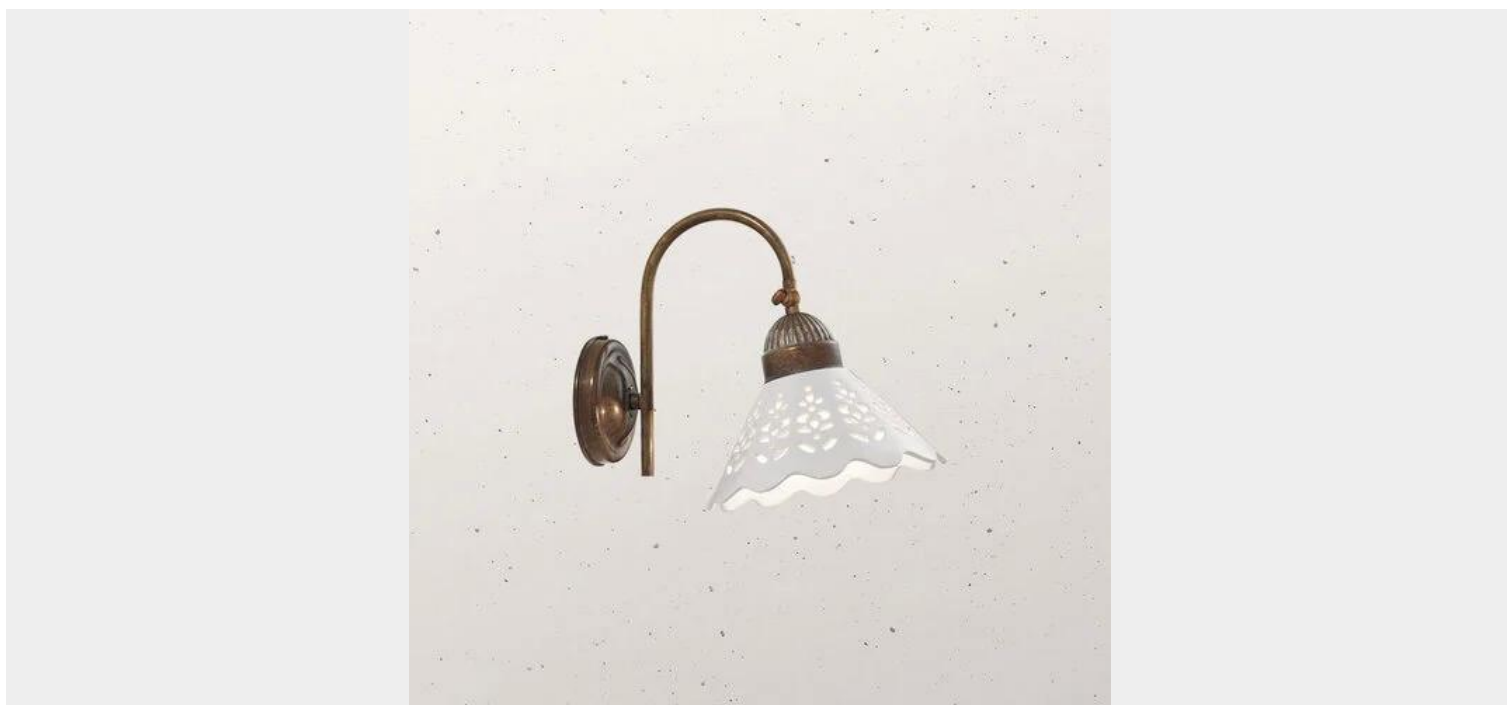

IL FANALE FIOR DI PIZZO APPLIQUE 1 LUCE 065.19 OC

€ 247,00

Fior di pizzo applique 1 luce in ottone e ceramica di Bassano . Diametro cm.18,5 Sporgenza cm.30- altezza cm.26

Una lampada in perfetto stile country per illuminare il soggiorno, la camera da letto, corridoi ed ingressi. Grazie allo snodo puoi direzionare il diffusore secondo le tue esigenze.

Fior di Pizzo è una collezione estremamente ricercata ed originale. Infatti la particolare lavorazione del diffusore in ceramica richiama l'arte del ricamo. Quando la lampada è accesa, questo tipo di lavorazione crea dei giochi di luci sulle superfici, proiettando decori e fiori.

DESCRIZIONE PRODOTTO

Fior di pizzo applique 1 luce in ottone e ceramica di Bassano . Diametro cm.18,5 Sporgenza cm.30- altezza cm.26

Una lampada in perfetto stile country per illuminare il soggiorno, la camera da letto, corridoi ed ingressi. Grazie allo snodo puoi direzionare il diffusore secondo le tue esigenze.