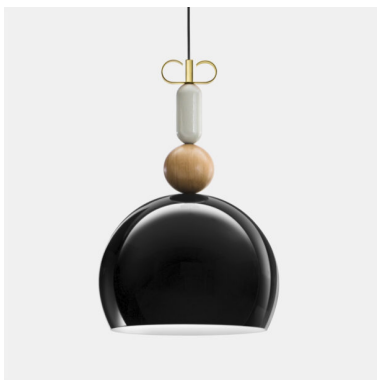

IL FANALE - BON TON SOSPENSIONE 1 LUCE N1

€ 643,00

Lampada a sospensione Bon Ton 1 luce in alluminio verniciato e particolari in legno rovere.

Forme e materiali diversi si uniscono per creare una sospensione dal design originale e semplice. Una composizione di elementi geometrici che terminano con un ricciolo in metallo. Per illuminare un tavolo da pranzo, una cucina o un ambiente di piccole-medie dimensioni arredati in stile contemporaneo. Possono essere installate anche due o più lampade per illuminare al meglio l'ambiente.

Colori disponibili : nero, rosa antico e azzurro.

Finitura del ricciolo : ottone o rame.

A completamento della collezione lampade da tavolo e da terra.

CODICE: NA1 | **Categorie:** [Illuminazione interni](#), [Novità](#), [Lampade a sospensione e lampadari a sospensione](#) | **tag:** [sospensione alluminio](#), [sospensione colorata](#)

VARIANTI

Immagine	SKU	Stock Status	Stock Quantity	Descrizione	Colore	Finiture	Prezzo
	N1B10			Rosa antico/ottone	Rosa antico	Ottone	€ 643,00
	N1B1			Rosa antico/rame	Rosa antico	Rame	€ 643,00
	N1G10			Azzurro/ottone	Azzurro	Ottone	€ 643,00

DESCRIZIONE PRODOTTO

Lampada a sospensione Bon Ton 1 luce in alluminio verniciato e particolari in legno rovere.

Forme e materiali diversi si uniscono per creare una sospensione dal design originale e semplice. Una composizione di elementi geometrici che terminano con un ricciolo in metallo. Per illuminare un tavolo da pranzo, una cucina o un ambiente di piccole-medie dimensioni arredati in stile contemporaneo.