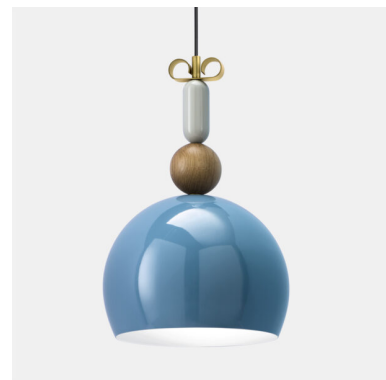

IL FANALE - BON TON SOSPENSIONE 1 LUCE N1

€ 643,00

Lampada a sospensione Bon Ton 1 luce in alluminio verniciato e particolari in legno rovere.

Forme e materiali diversi si uniscono per creare una sospensione dal design originale e semplice. Una composizione di elementi geometrici che terminano con un ricciolo in metallo. Per illuminare un tavolo da pranzo, una cucina o un ambiente di piccole-medie dimensioni arredati in stile contemporaneo. Possono essere installate anche due o più lampade per illuminare al meglio l'ambiente.

Colori disponibili : nero, rosa antico e azzurro.

Finitura del ricciolo : ottone o rame.

A completamento della collezione lampade da tavolo e da terra.

CODICE: NA1 | **Categorie:** [Illuminazione interni](#), [Novità](#), [Lampade a sospensione e lampadari a sospensione](#) | **tag:** [sospensione alluminio](#), [sospensione colorata](#)

VARIANTI

Immagine	SKU	Stock Status	Stock Quantity	Descrizione	Colore	Finiture	Prezzo
	N1B10			Rosa antico/ottone	Rosa antico	Ottone	€ 643,00
	N1B1			Rosa antico/rame	Rosa antico	Rame	€ 643,00
	N1G10			Azzurro/ottone	Azzurro	Ottone	€ 643,00

DESCRIZIONE PRODOTTO

Lampada a sospensione Bon Ton 1 luce in alluminio verniciato e particolari in legno rovere.

Forme e materiali diversi si uniscono per creare una sospensione dal design originale e semplice. Una composizione di elementi geometrici che terminano con un ricciolo in metallo. Per illuminare un tavolo da pranzo, una cucina o un ambiente di piccole-medie dimensioni arredati in stile contemporaneo.