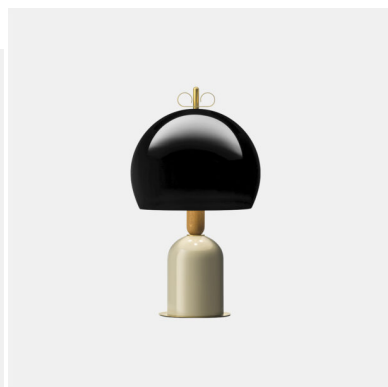

TI POTREBBERO INTERESSARE