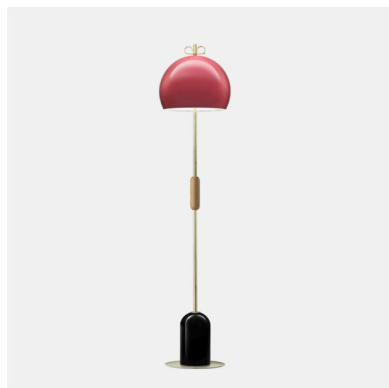

[**Il Fanale - Bon Ton
lampada da tavolo 3
luci N4**](#)

TI POTREBBERO INTERESSARE

[**Il Fanale - Bon Ton
piantana 3 luci N7**](#)