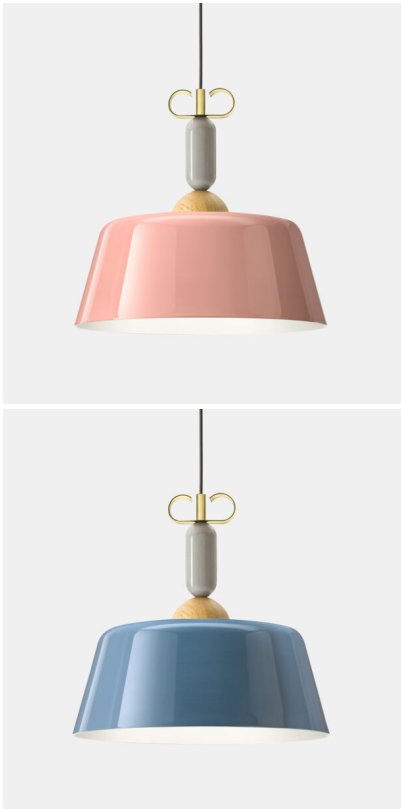

IL FANALE - BON TON SOSPENSIONE 1 LUCE N3

€ 523,00

Lampada a sospensione Bon Ton 1 luce in alluminio verniciato e particolari in legno rovere.

Una sospensione dal design originale dove si legano armoniosamente forme, materiali e colori diversi. Una composizione di elementi geometrici che terminano con un ricciolo a farfalla dalla finitura ottone o rame.

La sospensione è indicata per illuminare un tavolo, un soggiorno o una cucina di medie dimensioni arredati in stile contemporaneo. A completamento della serie lampade da terra e lampade da tavolo.

Colori disponibili : Rosa, grigio, bianco, giallo, azzurro.

Finitura del ricciolo : ottone o rame.

CODICE: N3 | **Categorie:** [Illuminazione interni](#), [Novità](#), [Lampade a sospensione e lampadari a sospensione](#) | **tag:** [sospensione alluminio](#), [sospensione colorata](#)

DESCRIZIONE PRODOTTO

Lampada a sospensione Bon Ton 1 luce in alluminio verniciato e particolari in legno rovere.

Una sospensione dal design originale dove si legano armoniosamente forme, materiali e colori diversi. Una composizione di elementi geometrici che terminano con un ricciolo a farfalla dalla finitura ottone o rame.