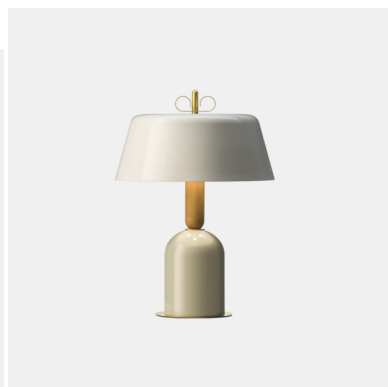

TI POTREBBERO INTERESSARE