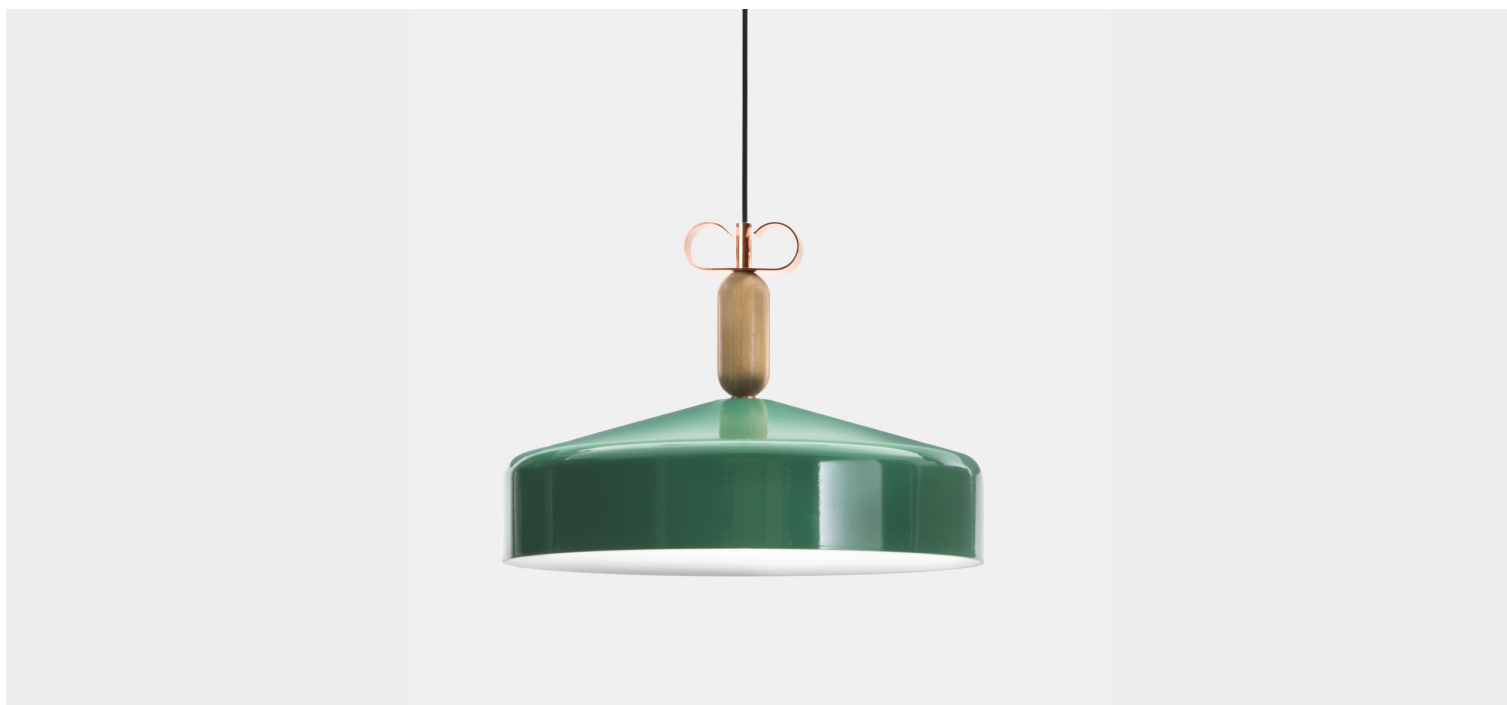

IL FANALE - BON TON SOSPENSIONE 1 LUCE N2

€ 489,00

Lampada a sospensione Bon Ton 1 luce in alluminio verniciato e particolari in legno rovere.

Forme e materiali diversi si uniscono per creare una sospensione dal design originale e semplice. Una composizione di elementi geometrici che terminano con un ricciolo in metallo. Per illuminare un soggiorno o una cucina di medie dimensioni arredati in stile contemporaneo.

Colori disponibili : verde e rosa

Finitura del ricciolo : ottone o rame.

CODICE: N2 | **Categorie:** [Illuminazione interni](#), [Novità](#), [Lampade a sospensione e lampadari a sospensione](#) | **tag:** [sospensione alluminio](#), [sospensione colorata](#)

GALLERIA IMMAGINI

DESCRIZIONE PRODOTTO

Lampada a sospensione Bon Ton 1 luce in alluminio verniciato e particolari in legno rovere.

Forme e materiali diversi si uniscono per creare una sospensione dal design originale e semplice. Una composizione di elementi geometrici che terminano con un ricciolo in metallo. Per illuminare un soggiorno o una cucina di medie dimensioni arredati in stile contemporaneo.

Colori disponibili : verde e rosa

Finitura del ricciolo : ottone o rame.

INFORMAZIONI AGGIUNTIVE

Peso	4 kg
Diametro (cm)	4,5
Altezza	Max. 200 cm
Luci	1 max 77W E27
Tipologia	Sospensione
Colore	Verde, Rosa
Finiture	Ottone, Rame
Stile	Moderno, Contemporaneo
Ambiente	Soggiorno, Sala, Cucina
Produttore	Il Fanale
Prodotto pronto in	30 giorni