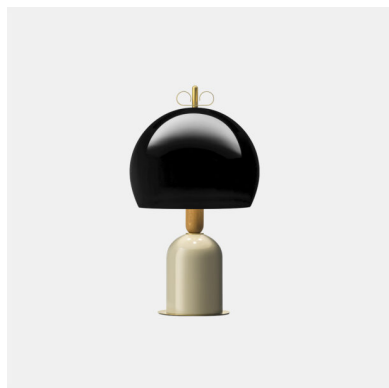

IL FANALE - BON TON PIANTANA 3 LUCI N7

€ 1.014,00 - € 1.070,00

Piantana Bon Ton 3 luci in alluminio verniciato, particolari in legno e ottone.

Eclettica lampada da terra composta da elementi e materiali diversi che termina con un ricciolo in metallo. E' perfetta per illuminare un angolo del vostro soggiorno o della camera da letto, regalando una luce soffusa per tutto l'ambiente

DESCRIZIONE PRODOTTO

Piantana Bon Ton 3 luci in alluminio verniciato, particolari in legno e ottone.

Eclettica lampada da terra composta da elementi e materiali diversi che termina con un ricciolo in metallo. E' perfetta per illuminare un angolo del vostro soggiorno o della camera da letto, regalando una luce soffusa per tutto l'ambiente

Colori disponibili : nero, rosa antico e azzurro.

A completamento della collezione lampade a sospensione e da tavolo

INFORMAZIONI AGGIUNTIVE

Peso	12 kg
Diametro (cm)	35
Altezza	157
Luci	3 X MAX 30 W- E14
Tipologia	Piantana
Colore	Rosa antico , Azzurro , Nero
Finiture	Ottone
Stile	Moderno , Contemporaneo
Ambiente	Soggiorno , Sala , Camera da letto , Ingresso / corridoio / scalinata
Produttore	Il Fanale
Prodotto pronto in	30 giorni

Invia

TI POTREBBERO INTERESSARE

[**Il Fanale - Bon Ton
lampada da tavolo 3
luci N4**](#)

[**Il Fanale - Bon Ton
sospensione 1 luce
N1**](#)