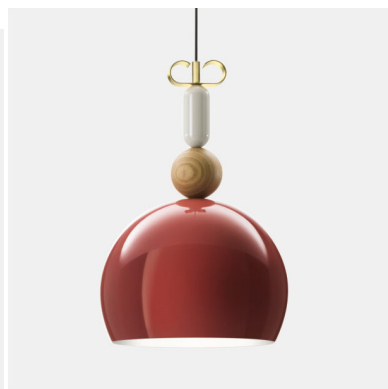

IL FANALE - BON TON PIANTANA 3 LUCI N7

€ 1.014,00 - € 1.070,00

Piantana Bon Ton 3 luci in alluminio verniciato, particolari in legno e ottone.

Eclettica lampada da terra composta da elementi e materiali diversi che termina con un ricciolo in metallo. E' perfetta per illuminare un angolo del vostro soggiorno o della camera da letto, regalando una luce soffusa per tutto l'ambiente

DESCRIZIONE PRODOTTO

Piantana Bon Ton 3 luci in alluminio verniciato, particolari in legno e ottone.

Eclettica lampada da terra composta da elementi e materiali diversi che termina con un ricciolo in metallo. E' perfetta per illuminare un angolo del vostro soggiorno o della camera da letto, regalando una luce soffusa per tutto l'ambiente

Colori disponibili : nero, rosa antico e azzurro.

A completamento della collezione lampade a sospensione e da tavolo

INFORMAZIONI AGGIUNTIVE

Peso	12 kg
Diametro (cm)	35
Altezza	157
Luci	3 X MAX 30 W- E14
Tipologia	Piantana
Colore	Rosa antico , Azzurro , Nero
Finiture	Ottone
Stile	Moderno , Contemporaneo
Ambiente	Soggiorno , Sala , Camera da letto , Ingresso / corridoio / scalinata
Produttore	Il Fanale
Prodotto pronto in	30 giorni

Invia

TI POTREBBERO INTERESSARE

[**Il Fanale - Bon Ton
lampada da tavolo 3
luci N4**](#)

[**Il Fanale - Bon Ton
sospensione 1 luce
N1**](#)