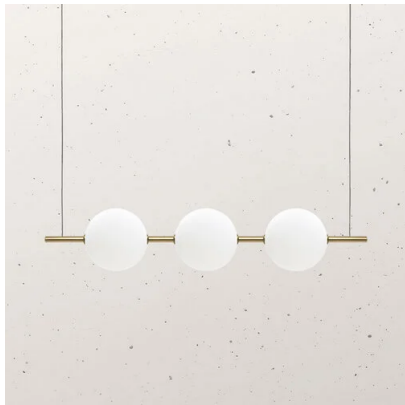

IL FANALE ALMA SOSPENSIONE LED 282.03.ON

€ 1.861,00

Alma sospensione led in ottone naturale e vetro borosilicato bianco. Diametro delle sfere 18 cm. - Lunghezza cm. 104- altezza massima cm. 200. [Luce Led 2700K.](#)

Una lampada a sospensione elegante in perfetto stile New decò con le tre sfere in equilibrio su una asta di ottone. Perfetta per illuminare un soggiorno.

Nata da una suggestiva fusione di vetro e ottone, Alma è una collezione di lampade dal design contemporaneo dove la sfera è sospesa su un trapezio con surreale ironia in un gioco di geometrie ed equilibri. La luce è intensa grazie al LED dimmerabile: il risultato è un oggetto iconico dall'aura immateriale. Alma offre cinque modelli di sospensione con finitura in ottone spazzolato.

GALLERIA IMMAGINI

DESCRIZIONE PRODOTTO

Alma sospensione led in ottone naturale e vetro borosilicato bianco. Diametro delle sfere 18 cm. - Lunghezza cm. 104- altezza massima cm. 200. [Luce Led 2700K.](#)

Una lampada a sospensione elegante in perfetto stile New decò con le tre sfere in equilibrio su una asta di ottone. Perfetta per illuminare un soggiorno.

Nata da una suggestiva fusione di vetro e ottone, **Alma** è una collezione di lampade dal design contemporaneo dove la sfera è sospesa su un trapezio con surreale ironia in un gioco di geometrie ed equilibri. La luce è intensa grazie al LED dimmerabile: il risultato è un oggetto iconico dall'aura immateriale. Alma offre cinque modelli di sospensione con finitura in ottone spazzolato.