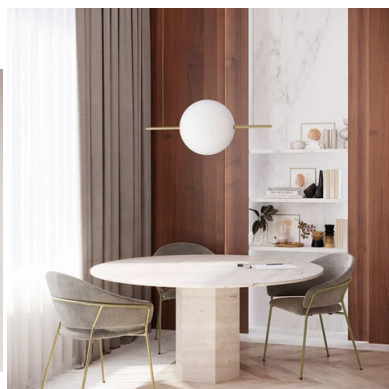

**[Il Fanale Alma
sospensione led
282.01.ON](#)**