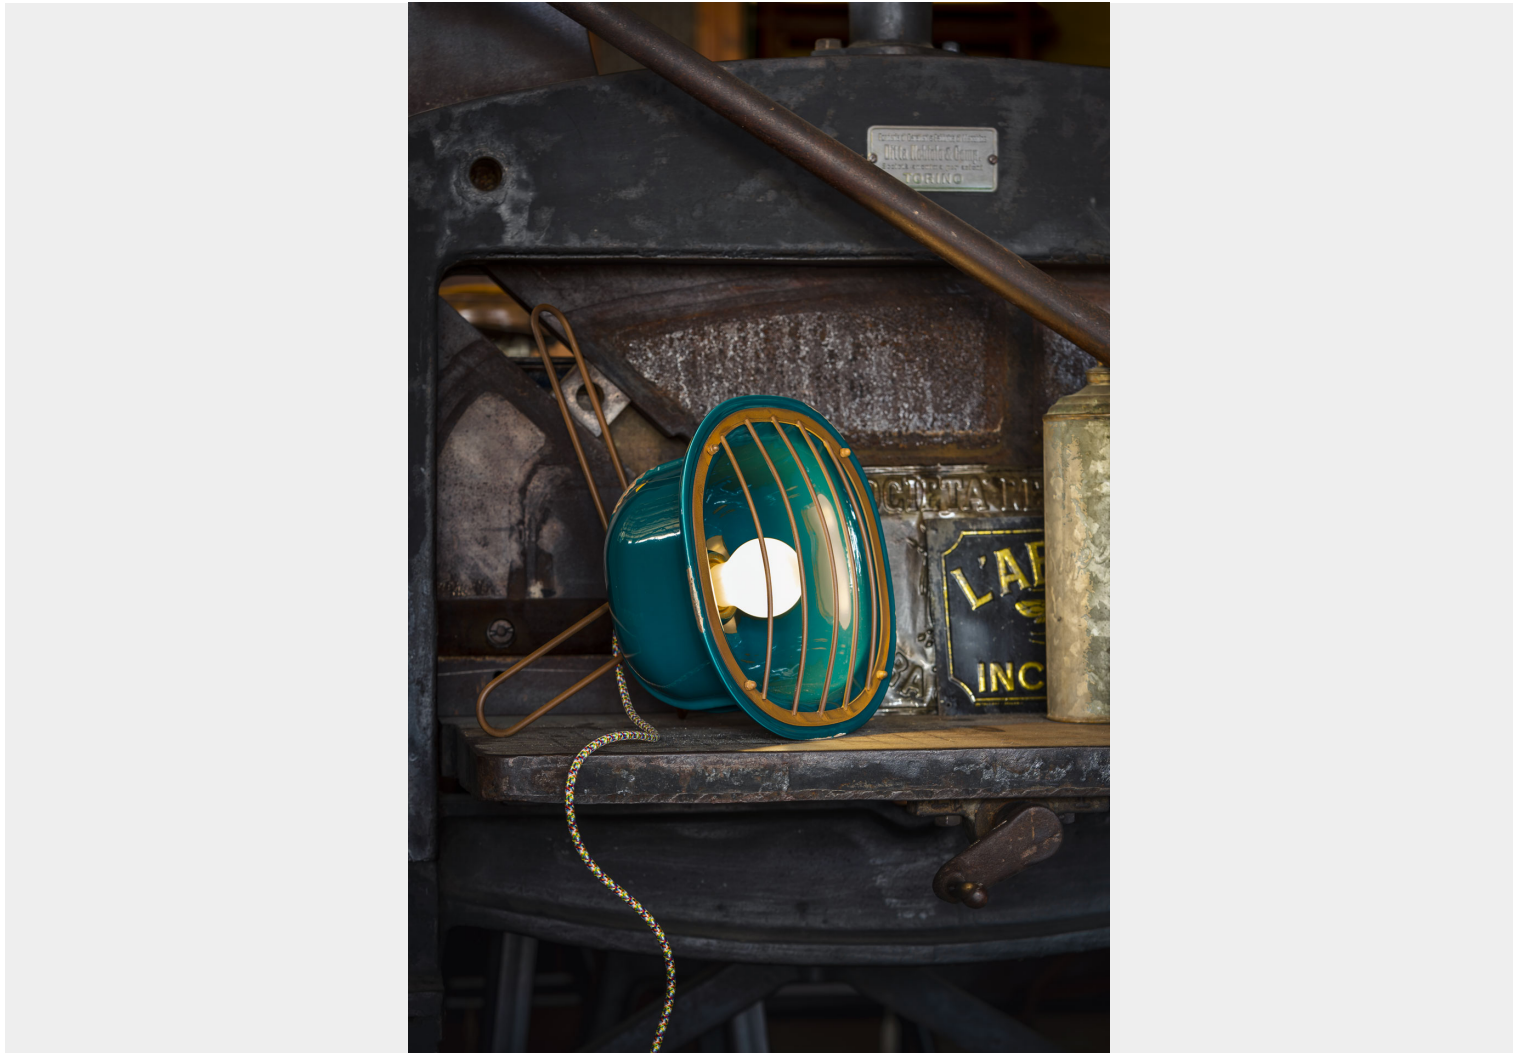

FERROLUCE RETRÒ INDUSTRIAL COLLECTION LAMPADA DA TAVOLO C1655

€ 327,00

La Lampada da tavolo **C1655** è un'originale lampada in ceramica, perfetta per aggiungere un **tocco di stile industriale** alla tua casa. Con i suoi colori accesi e la griglia in metallo che protegge la lampadina, questa lampada è un vero e proprio complemento di arredo.

Il design della Lampada da tavolo C1655 si ispira **allo stile industriale**, con dettagli che

richiamano gli elementi tipici di questo stile. Il diffusore in ceramica dai colori accesi e con dettagli anticati conferisce alla lampada un aspetto unico e affascinante.

CODICE: C1655 | **Categorie:** [Illuminazione interni](#), [Novità](#), [Lampade da tavolo](#), [Lume](#) | **tag:** [lumetto ceramica](#), [lampada tavolo industrial](#)

DESCRIZIONE PRODOTTO

La Lampada da tavolo **C1655** è un'originale lampada in ceramica, perfetta per aggiungere un **tocco di stile industriale** alla tua casa. Con i suoi colori accesi e la griglia in metallo che protegge la lampadina, questa lampada è un vero e proprio complemento di arredo.