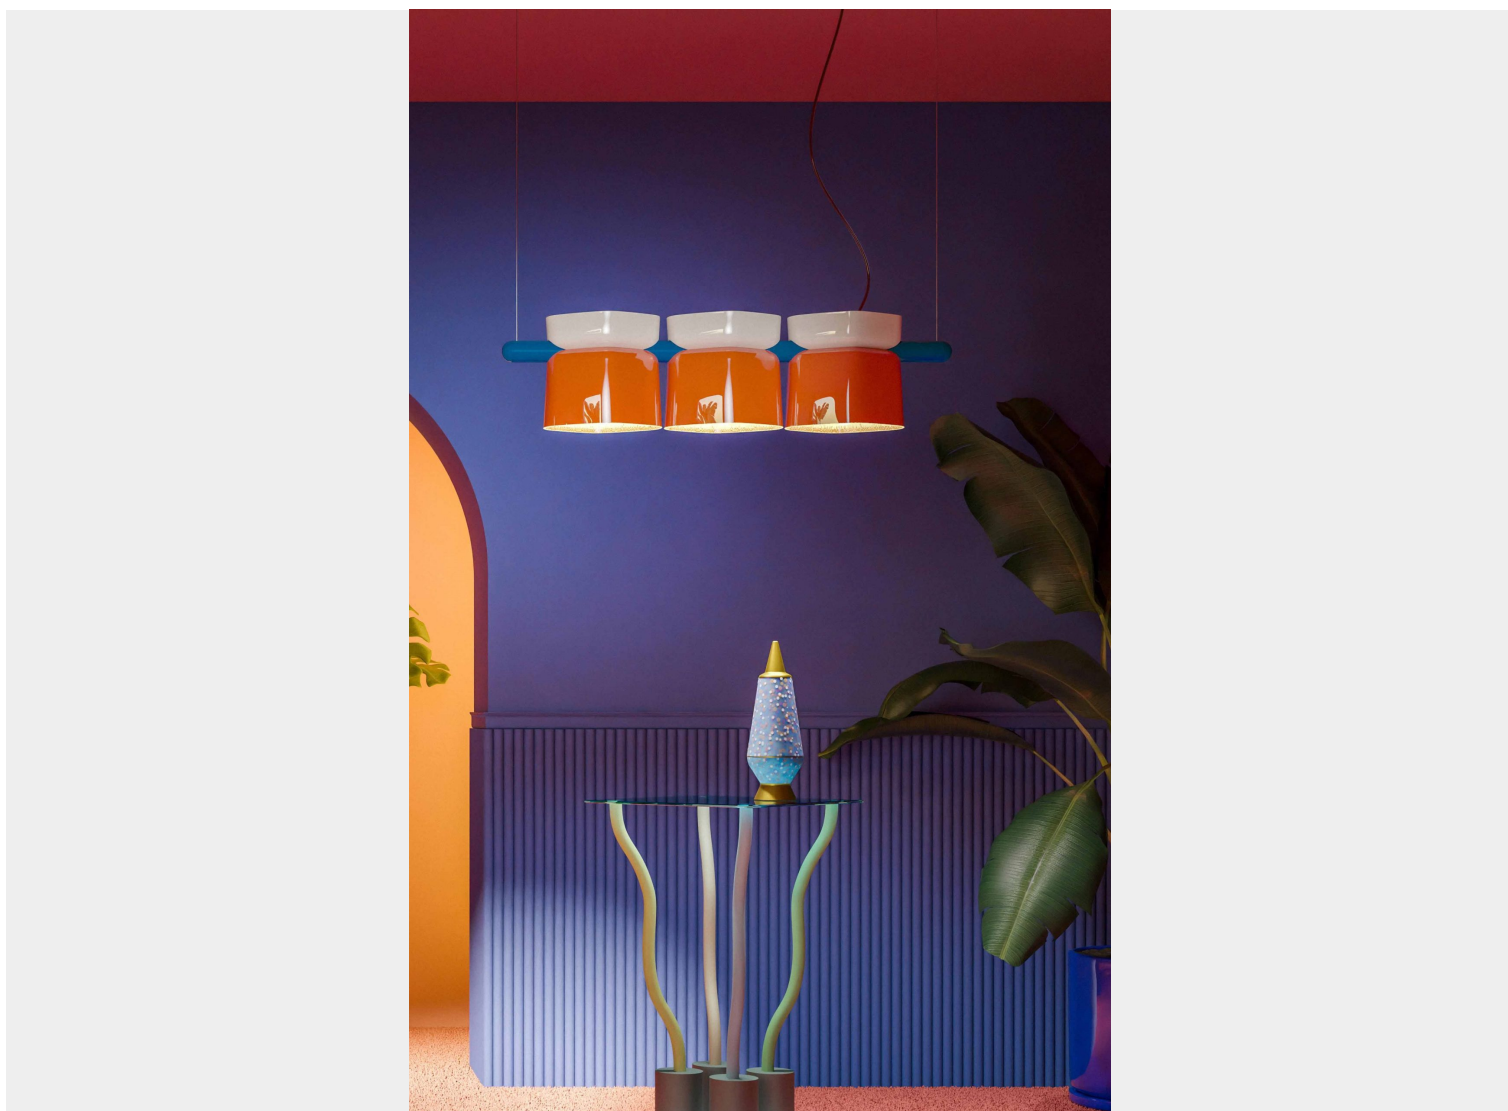

FERROLUCE DECÒ SOSPENSIONE YAKITORI 3 LUCI

~~€ 1.617,00~~ Il prezzo originale era:
~~€ 1.617,00.~~ € 1.455,00 Il prezzo attuale è:
€ 1.455,00.

La lampada a sospensione 3 luci **Ferroluce Decò Yakitori** è un'esplosione di colore e design. I suoi elementi multipli in ceramica, sospesi a mezz'aria e disposti come se fossero infilati su uno

spiedo, evocano un'atmosfera conviviale e allegra, perfetta per chi ama arredare con originalità.

Disponibile in sei combinazioni di colori:

- **Giallo + Crema**
- **Bianco + Arancio Volpe**
- **Grigio Sabbia + Blu Robot**
 - **Azzurro + Verde Bali**
- **Arancio Volpe + Moka**
- **Crema + Azzurro**

GALLERIA IMMAGINI

DESCRIZIONE PRODOTTO

La lampada a sospensione 3 luci **Ferroluce Decò Yakitori** è un'esplosione di colore e design. I suoi elementi multipli in ceramica, sospesi a mezz'aria e disposti come se fossero infilati su uno spiedo, evocano un'atmosfera conviviale e allegra, perfetta per chi **ama arredare con originalità**.