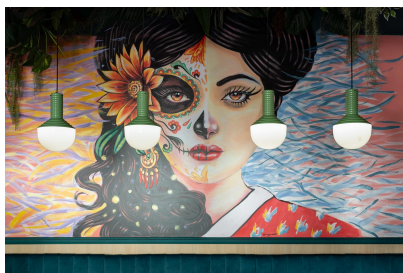

FERROLUCE DECÒ LAMPADA A SOSPENSIONE SELARON

~~€ 508,00~~ Il prezzo originale era:
~~€ 508,00.~~ € 461,00 Il prezzo attuale è: € 461,00.

La lampada a sospensione **Ferroluce Decò Selaron** è un omaggio all'iconica **Escadaria Selarón** di Rio de Janeiro, celebre per le sue piastrelle colorate e la creatività del suo autore, **Jorge Selarón**. Questa lampada rappresenta perfettamente l'evoluzione stilistica di **Ferroluce**, che combina artigianalità, innovazione e sperimentazione cromatica

GALLERIA IMMAGINI

DESCRIZIONE PRODOTTO

La lampada a sospensione **Ferroluce Decò Selaron** è un omaggio all'iconica **Escadaria Selarón** di Rio de Janeiro, celebre per le sue piastrelle colorate e la creatività del suo autore, **Jorge Selarón**.

- **Arancio Pokè (APO)**
 - **Blu (BLB)**
 - **Giallo (GIA)**
- **Verde Salvia (VSA)**

Caratteristiche tecniche

- **Dimensioni:** Diametro: 24 cm | Altezza massima: 100 cm (regolabile)
- **Sorgente luminosa:** 1 lampadina E27, max 53W (non inclusa)
- **Materiali:** Rosone in ceramica e diffusore in vetro